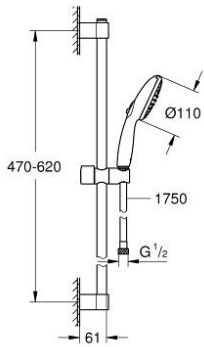

## 26 162 243 3 TEMPESTA 110 SHOWER RAIL SET 2 SPRAYS (RAIN, JET)

وصف المنتج

• اللون: Matte Black

• يتألف مما يلي

• hand shower Tempesta 110 (26 161)

• maximum flow rate (at 3 bar): 7.4 l/min

• عامود دش المعدني مقاس 600 مم (523 27)

• shower hose 1750 mm 1/2" x 1/2" (28 388)

• تقنية GROHE EcoJoy لمياه أقل وتدفق ممتاز

GROHE SmartSwitch - easily rotate the dial to enjoy your preferred spray

option

• تقنية GROHE DreamSpray لنمط رشاش مثالي

Flexible Installation - 1 adjustable bracket for existing drill holes

adjustable rail holder (turn and glide shower holder)

• نظام منع التكلسات GROHE SpeedClean

• دليل Inner WaterGuide لحياة أطول

الدش

• تمنع الحلقة السيليكونية ShockProof التلف الناتج عن سقوط

• الحد الأدنى للضغط الموصى به 1.0 بار

• مناسب للسخانات الفورية

professional edition

26 162 243 3 TEMPESTA 110 SHOWER RAIL SET 2 SPRAYS (RAIN, JET)

قطع الغيار:

1: حامل عامود دش (486072430 رقم الطلب):

2: عنصر انزلاق (486092430 رقم الطلب):