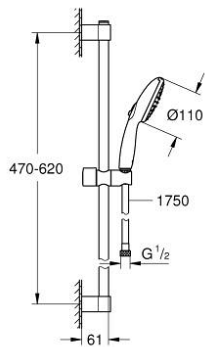

26 162 003 TEMPESTA 110 SHOWER RAIL SET 2 SPRAYS (RAIN, JET)

وصف المنتج

• اللون: كروم

• يتألف مما يلي

• hand shower Tempesta 110 (26 161)

• maximum flow rate (at 3 bar): 7.4 l/min

• عامود دش المعدني مقاس 600 مم (523 27)

(28

• خرطوم Relaxaflex مقاس 1750 مم بسمك 1/2 بوصة 1/2 × بوصة (154

• تقنية GROHE EcoJoy لمياه أقل وتدفق ممتاز

GROHE SmartSwitch - easily rotate the dial to enjoy your preferred spray

option

• تقنية GROHE DreamSpray لنمط رشاش مثالي