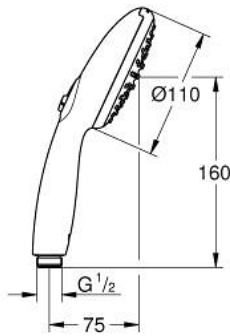

رشاشات الدُش اليدوي الرابعة TEMPESTA 110 26 161 243 3

وصفُ المنتج

• اللون: Matte Black

• spray patterns: Rain, Jet

• maximum flow rate (at 3 bar): 7.4 l/min

• تقنية GROHE EcoJoy لمياه أقل وتدفق ممتاز

GROHE SmartSwitch - easily rotate the dial to enjoy your preferred spray

option

• تقنية GROHE DreamSpray لنمط رشاش مثالي

• نظام منع التكلسات GROHE SpeedClean

• دليل Inner WaterGuide لحياة أطول

الدُش

• تمنع الحلقة السيليكونية ShockProof التلف الناتج عن سقوط

• نظام تركيب عالمي، يناسب جميع خرطوم الدُش القياسية

• الحد الأدنى للضغط الموصى به 1.0 بار

• مناسب للسخانات الفورية

• professional edition

Pure Freude
an Wasser

رشاشات الدُش اليدوي الرابعة TEMPESTA 110 26 161 243 3

قطع الغيار:

1: مصفاة غبار (0700200M رقم الطلب:-)