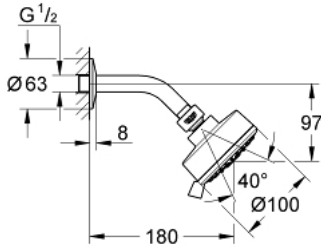

• غطاء مثقوب من المنتصف

• تقنية GROHE DreamSpray لنمط رشاش مثالي

• لمسة كروم نهائية من GROHE LongLife

• نظام منع التكدسات GROHE SpeedClean

• دليل Inner WaterGuide لحياة أطول

• مناسب للسخانات الفورية

• الحد الأدنى للضغط الموصى به 1.0 بار

TEMPESTA COSMOPOLITAN 100 26 090 000 مجموعة رشاشات سبراي رأسي ثلاثيه

قطع الغيار:

1: عازل ليفي بقطر 18.5 x قطر (0138900M رقم الطلب: -) 12 x 2

2: مصفاة غبار (48007000 رقم الطلب: -)