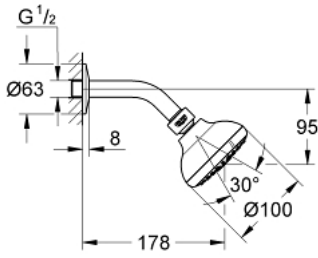

TEMPESTA 100 26 088 00F مجموعة رشاشات سبراي رأسي ثلاثيه

وصف المنتج

• اللون: كروم

• spray patterns: GROHE Rain O², Rain, Massage

• maximum flow rate (at 3 bar): 7 l/min

• وصلة كروية بقابلية للدوران +/- 15 درجة

• ذراع دثش مع سلك توصيل بسمك 1/2 بوصة

• غطاء مثقوب من المنتصف

• تقنية GROHE EcoJoy لمياه أقل وتدفق ممتاز

• تقنية GROHE DreamSpray لنمط رشاش مثالي

• لمسة كروم نهائية من GROHE LongLife

• نظام منع التكلسات GROHE SpeedClean

• دليل Inner WaterGuide لحياة أطول

• مناسب للسخانات الفورية

• الحد الأدنى للضغط الموصى به 1.0 بار

TEMPESTA 100 26 088 00F مجموعة رشاشات سبراي رأسي ثلاثيه

قطع الغيار:

1: عازل ليفي بقطر 18.5 x قطر (0138900M رقم الطلب: 12 x 2)