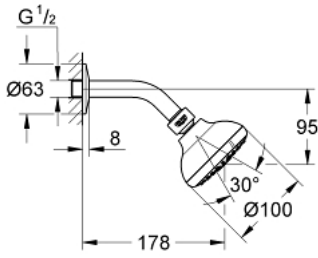

TEMPESTA 100 26 088 000 مجموعة رشاشات سبراي رأسي ثلاثيه

وصف المنتج

• اللون: كروم

• spray patterns: GROHE Rain O², Rain, Massage

• سماعة دش بقطر 100 مم

• وصلة كروية بقابلية للدوران +/- 15 درجة

• ذراع دش مع سلك توصيل بسمك 1/2 بوصة

• غطاء مثقوب من المنتصف

• تقنية GROHE DreamSpray لنمط رشاش مثالي

• لمسة كروم نهائية من GROHE LongLife

• نظام منع التكالسات GROHE SpeedClean

• دليل Inner WaterGuide لحياة أطول

• مناسب للسخانات الفورية

• الحد الأدنى للضغط الموصى به 1.0 بار

TEMPESTA 100 26 088 000 مجموعة رشاشات سبراي رأسي ثلاثيه

قطع الغيار:

1: عازل ليفي بقطر 18.5 x قطر (0138900M رقم الطلب: 12 x 2)

2: مصفاة غبار (48007000 رقم الطلب:)