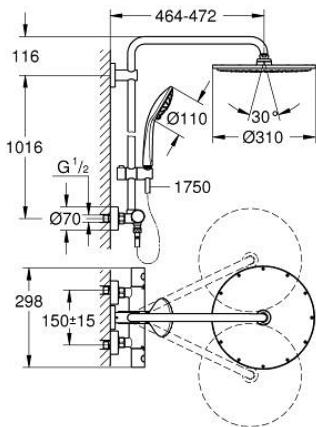

EUPHORIA SYSTEM 310 26 075 GLO شاور سيستم مع خلاط ترموستاتي للتثبيت الحائطي

وصف المنتج:

• اللون: cool sunrise

• يتألف مما يلي

• ذراع دش 450 ملم أفقية قابلة للتدوير

• ترموستات مكشوف بوظيفة Aquadimmer

• يسمح بالتغيير بين:

• رأس دش Rainshower Cosmopolitan 310 معدنية

• نمط الرذاذ: Rain

• maximum flow rate (at 3 bar): 13.5 l/min

• بمفصل كروي

• زاوية التدوير $\pm 15^\circ$

• دش يدوي Euphoria 110 Massage

• Rain, Massage, SmartRain

• maximum flow rate (at 3 bar): 11.5 l/min

• قابل لتعديل الارتفاع بعنصر منزلق

• خرطوم دش Silverflex 1750 ملم (28 388)

• maximum flow rate system (at 3 bar): 13.5 l/min

• الحد الأدنى لمعدل التدفق 5 ل/دقيقة