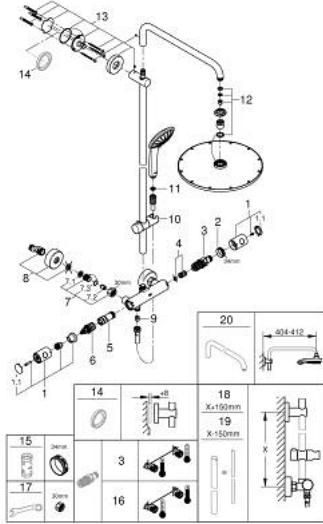

## EUPHORIA SYSTEM 310 26 075 DC0 شاور سيستم مع خلاط ترموستاتي للتثبيت الحائطي

قطع الغيار:

- 1: مقبض معدني بقياس 1/2 بوصة (47984DC0 رقم الطلب:-)
- 1.1: غطاء تغطية (64585DCM رقم الطلب:-)
- 2: حلقة تركيب (47743000 رقم الطلب:-)
- 3: قلب مضغوط ترموستاتي 1/2 بوصة (47439000 رقم الطلب:-)
- 4: مصد (47398000 رقم الطلب:-)
- 5: طرد الماء (47751000 رقم الطلب:-)
- 6: مقيد ماء (12433000 رقم الطلب:-)
- 7: صمام مانع للإرجاع (47189DC0 رقم الطلب:-)
- 7.1: مصفاة غبار (0726400M رقم الطلب:-)
- 7.2: صمام مانع للإرجاع (08565000 رقم الطلب:-)
- 7.3: حلقة دائرية بقطر x قطر 17 (0305500M رقم الطلب:-) 2
- 8: وصلة مستقيمة (12662DC0 رقم الطلب:-)
- 9: صمام مانع للإرجاع (08565000 رقم الطلب:-)
- 10: عنصر انزلاق (12140DC0 رقم الطلب:-)
- 11: مصفاة غبار (0700200M رقم الطلب:-)
- 12: طقم قطع غيار (45933000 رقم الطلب:-)
- 13: حامل عامود دش (48279DC0 رقم الطلب:-)
- 15: موسع مقبس\* (19332000 رقم الطلب:-)
- 16: قلب 1/2 بوصة GROHE TurboStat\* (47175000 رقم الطلب:-)
- 17: توسعة خاصة\* (19377000 رقم الطلب:-)