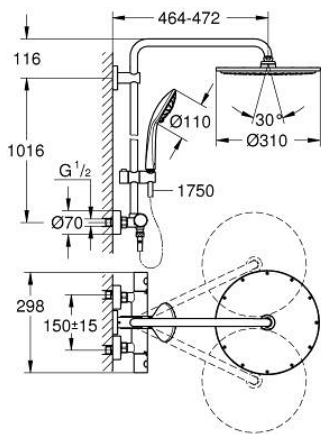

## EUPHORIA SYSTEM 310 26 075 DC0 شاور سيستم مع خلاط ترموستاتي للتثبيت الحائطي

قطع الغيار:

- 1: مقبض معدني بقياس 1/2 بوصة (47984DC0 رقم الطلب:-)
- 1.1: غطاء تغطية (64585DCM رقم الطلب:-)
- 2: حلقة تركيب (47743000 رقم الطلب:-)
- 3: قلب مضغوط ترموستاتي 1/2 بوصة (47439000 رقم الطلب:-)
- 4: مصد (47398000 رقم الطلب:-)
- 5: طرد الماء (47751000 رقم الطلب:-)
- 6: مقيد ماء (12433000 رقم الطلب:-)
- 7: صمام مانع للإرجاع (47189DC0 رقم الطلب:-)
- 7.1: مصفاة غبار (0726400M رقم الطلب:-)
- 7.2: صمام مانع للإرجاع (08565000 رقم الطلب:-)
- 7.3: حلقة دائرية بقطر x قطر 17 (0305500M رقم الطلب:-) 2
- 8: وصلة مستقيمة (12662DC0 رقم الطلب:-)
- 9: صمام مانع للإرجاع (08565000 رقم الطلب:-)
- 10: عنصر انزلاق (12140DC0 رقم الطلب:-)
- 11: مصفاة غبار (0700200M رقم الطلب:-)
- 12: طقم قطع غيار (45933000 رقم الطلب:-)
- 13: حامل عامود دش (48279DC0 رقم الطلب:-)
- 15: موسع مقبس\* (19332000 رقم الطلب:-)
- 16: قلب 1/2 بوصة GROHE TurboStat\* (47175000 رقم الطلب:-)
- 17: توسعة خاصة\* (19377000 رقم الطلب:-)