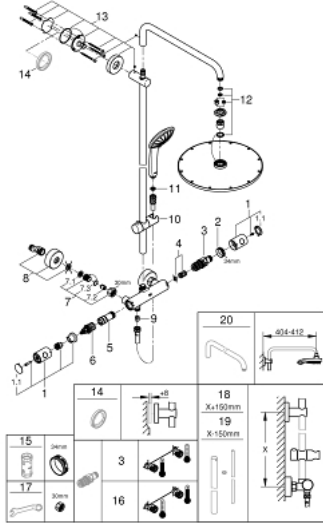

• ملائم للسخانات الفورية من 18 كيلووات/س

• ترقية اختيارية: صينية GROHE EasyReach (26 362)، تباع على حدة

EUPHORIA SYSTEM 310 26 075 AL0 شاور سيستم مع خلاط ترموستاتي للتثبيت الحائطي

قطع الغيار:

1: مقبض معدني بقياس 1/2 بوصة (47984AL0 رقم الطلب:-).

1.1: غطاء تغطية (64585ALM رقم الطلب:-).

2: حلقة تركيب (47743000 رقم الطلب:-).

3: قلب مضغوط ترموستاتي 1/2 بوصة (47439000 رقم الطلب:-).

4: مصد (47398000 رقم الطلب:-).

5: طرد الماء (47751000 رقم الطلب:-).

6: مقيد ماء (12433000 رقم الطلب:-).