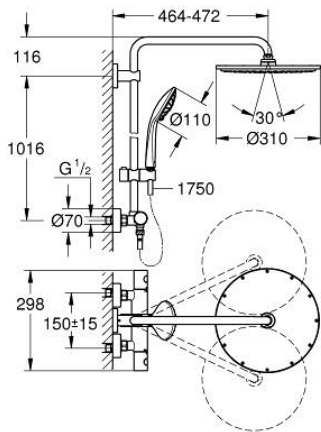

• ملائم للسخانات الفورية من 18 كيلووات/س

• ترقية اختيارية: صينية GROHE EasyReach (26 362)، تباع على حدة

EUPHORIA SYSTEM 310 26 075 AL0 شاور سيستم مع خلاط ترموستاتي للتثبيت الحائطي

قطع الغيار:

1: مقبض معدني بقياس 1/2 بوصة (47984AL0 رقم الطلب:-).

1.1: غطاء تغطية (64585ALM رقم الطلب:-).

2: حلقة تركيب (47743000 رقم الطلب:-).

3: قلب مضغوط ترموستاتي 1/2 بوصة (47439000 رقم الطلب:-).

4: مصد (47398000 رقم الطلب:-).

5: طرد الماء (47751000 رقم الطلب:-).

6: مقيد ماء (12433000 رقم الطلب:-).