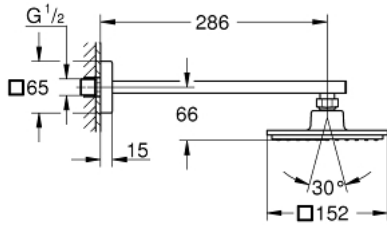

EUPHORIA CUBE 150 26 073 000 طقم الدش الرأسى 286 ملم برذاذ واحد

وصف المنتج:

• اللون: كروم

• يتألف مما يلي

• رأس دش Euphoria Cube 150 (27 705)

• نمط الرذاذ: Rain

• maximum flow rate (at 3 bar): 8 l/min

• ذراع دش Rainshower 286 مم (27 709)

• الحد الأدنى للضغط الموصى به 1.0 بار

EUPHORIA CUBE 150 26 073 000 طقم الدش الرأسي 286 ملم برذاذ واحد

قطع الغيار:

1: عازل ليفي بقطر 18.5 x قطر (0138900M رقم الطلب) 12 x 2

2: مصفاة غبار (0676800M رقم الطلب)