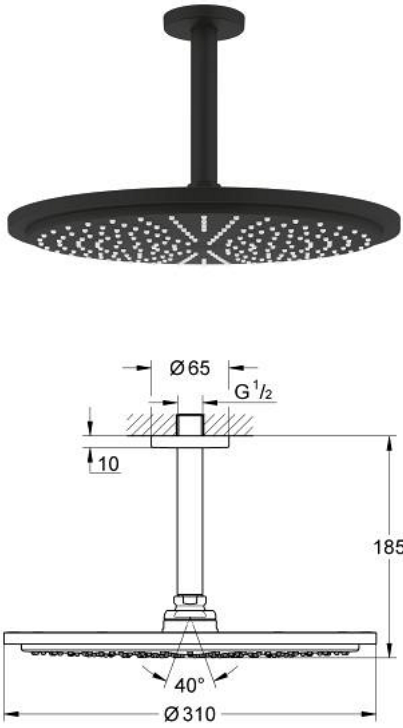

RAINSHOWER COSMOPOLITAN 310 26
067 KF0 طقم الدش الرأسي السقفي مقاس 142 ملم، برشاش واحد

وصف المنتج:

• اللون: phantom black

• يتألف مما يلي:

• رأس دش Rainshower Cosmopolitan 310

• الخامة: معدن

• نمط الرذاذ: Rain

• maximum flow rate (at 3 bar): 8 l/min

• ذراع دش Rainshower 142 مم

• تقنية GROHE EcoJoy لمياه أقل وتدفق ممتاز

• تقنية GROHE DreamSpray لنمط رشاش مثالي

• نظام منع التلکسات GROHE SpeedClean

• مناسب للسخانات الفورية

• الحد الأدنى للضغط الموصى به 1.0 بار

RAINSHOWER COSMOPOLITAN 310 26
067 KF0 طقم الدش الرأسي السقفي مقاس 142 ملم، برشاش واحد

قطع الغيار:

1: escutcheon (رقم الطلب: 11741KF0)

2: طقم قطع غيار (رقم الطلب: 45933000)