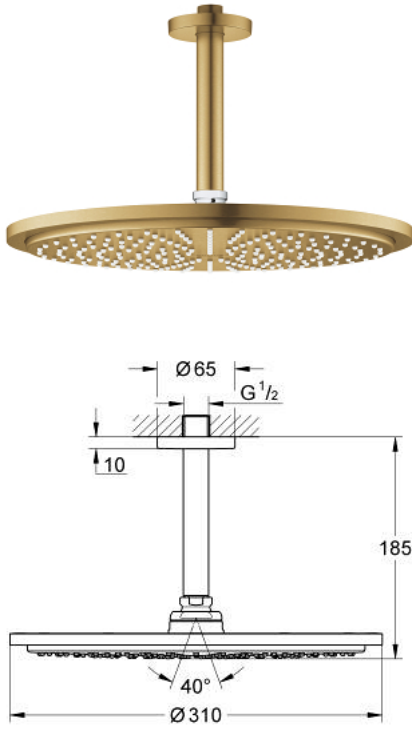

RAINSHOWER COSMOPOLITAN 310 26
067 GN0

وصف المنتج:

- اللون: brushed cool sunrise
- يتألف مما يلي
- رأس دش Rainshower Cosmopolitan 310
- الخامة: معدن
- نمط الرذاذ: Rain
- maximum flow rate (at 3 bar): 8 l/min
- ذراع دش Rainshower 142 مم
- تقنية GROHE EcoJoy لمياه أقل وتدفق ممتاز
- تقنية GROHE DreamSpray لنمط رشاش مثالي
- لمسة نهائية من GROHE LongLife
- نظام منع الترسبات GROHE SpeedClean
- مناسب للسخانات القورية
- الحد الأدنى للضغط الموصى به 1.0 بار

RAINSHOWER COSMOPOLITAN 310 26
067 GN0 طقم الدش الرأسي السقفي مقاس 142 ملم، برشاش واحد

قطع الغيار:

1: escutcheon (رقم الطلب: 11741GN0)

2: طقم قطع غيار (رقم الطلب: 45933000)