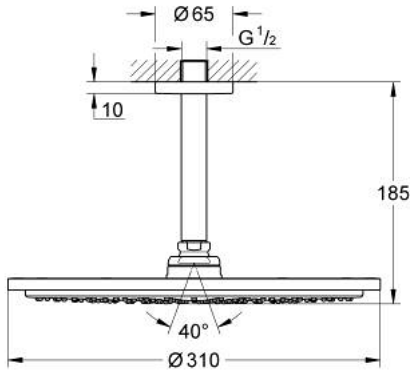

RAINSHOWER COSMOPOLITAN 310 26
067 GLO
طقم الدش الرأسي السقفي مقاس 142 ملم، برشاش واحد

وصف المنتج:

- اللون: cool sunrise
- يتألف مما يلي
- رأس دش Rainshower Cosmopolitan 310
- الخامة: معدن
- نمط الرذاذ: Rain
- maximum flow rate (at 3 bar): 8 l/min
- ذراع دش Rainshower 142 مم
- تقنية GROHE EcoJoy لمياه أقل وتدفق ممتاز
- تقنية GROHE DreamSpray لنمط رشاش مثالي
- لمسة نهائية من GROHE LongLife
- نظام منع التكلسات GROHE SpeedClean
- مناسب للسخانات القورية
- الحد الأدنى للضغط الموصى به 1.0 بار

RAINSHOWER COSMOPOLITAN 310 26
067 GLO طقم الدش الرأسي السقفي مقاس 142 ملم، برشاش واحد

قطع الغيار:

1: escutcheon (رقم الطلب: 11741GLO)

2: طقم قطع غيار (رقم الطلب: 45933000)