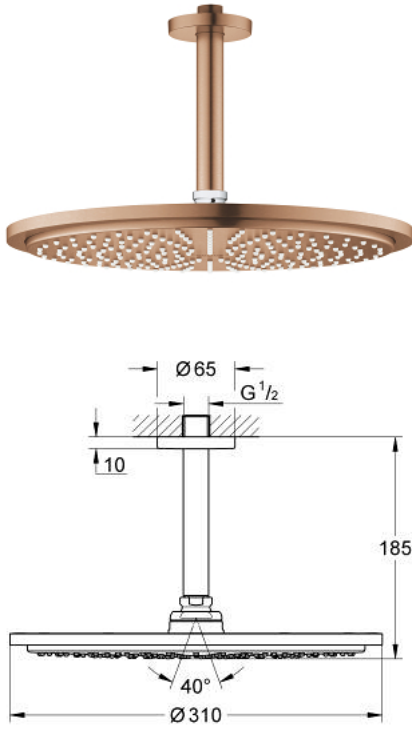

RAINSHOWER COSMOPOLITAN 310 26
067 DLO طقم الدش الرأسي السقفي مقاس 142 ملم، برشاش واحد

وصف المنتج:

- اللون: brushed warm sunset
- يتألف مما يلي
- رأس دش Rainshower Cosmopolitan 310
- الخامة: معدن
- نمط الرذاذ: Rain
- maximum flow rate (at 3 bar): 8 l/min
- ذراع دش Rainshower 142 مم
- تقنية GROHE EcoJoy لمياه أقل وتدفق ممتاز
- تقنية GROHE DreamSpray لنمط رشاش مثالي
- لمسة نهائية من GROHE LongLife
- نظام منع الترسبات GROHE SpeedClean
- مناسب للسخانات القورية
- الحد الأدنى للضغط الموصى به 1.0 بار

RAINSHOWER COSMOPOLITAN 310 26
067 DL0 طقم الدش الرأسي السقفي مقاس 142 ملم، برشاش واحد

قطع الغيار:

1: escutcheon (رقم الطلب: 11741DL0)

2: طقم قطع غيار (رقم الطلب: 45933000)