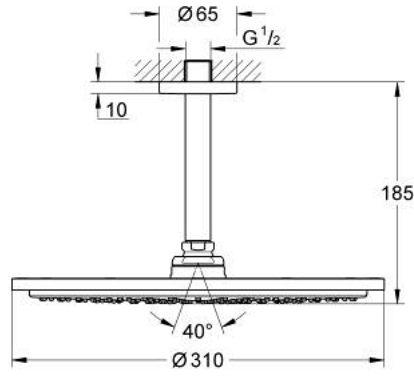

RAINSHOWER COSMOPOLITAN 310 26
067 DA0

وصف المنتج:

- اللون: warm sunset
- يتألف مما يلي
- رأس دش Rainshower Cosmopolitan 310
- الخامة: معدن
- نمط الرذاذ: Rain
- maximum flow rate (at 3 bar): 8 l/min
- ذراع دش Rainshower 142 مم
- تقنية GROHE EcoJoy لمياه أقل وتدفق ممتاز
- تقنية GROHE DreamSpray لنمط رشاش مثالي
- لمسة نهائية من GROHE LongLife
- نظام منع التكلسات GROHE SpeedClean
- مناسب للسخانات القورية
- الحد الأدنى للضغط الموصى به 1.0 بار

RAINSHOWER COSMOPOLITAN 310 26
067 DA0 طقم الدش الرأسي السقفي مقاس 142 ملم، برشاش واحد

قطع الغيار:

1: escutcheon (رقم الطلب: 11741DA0)

2: طقم قطع غيار (رقم الطلب: 45933000)