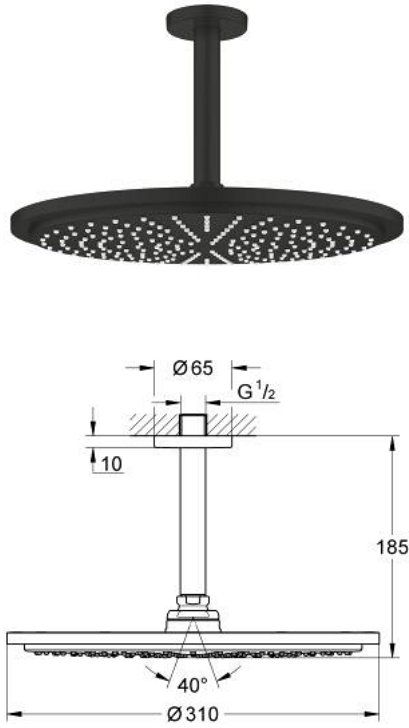

RAINSHOWER COSMOPOLITAN 310 26
067 243 0

وصف المنتج:

• اللون: Matte Black

• يتألف مما يلي:

• رأس دش Rainshower Cosmopolitan 310

• الخامة: معدن

• نمط الرذاذ: Rain

• maximum flow rate (at 3 bar): 8 l/min

• ذراع دش Rainshower 142 مم

• تقنية GROHE EcoJoy لمياه أقل وتدفق ممتاز

• تقنية GROHE DreamSpray لنمط رشاش مثالي

• نظام منع التلکسات GROHE SpeedClean

• مناسب للسخانات الفورية

• الحد الأدنى للضغط الموصى به 1.0 بار

RAINSHOWER COSMOPOLITAN 310 26 طقم الدش الرأسي السقفي مقاس 142 ملم، برشاش واحد
067 243 0

قطع الغيار:

1: escutcheon (رقم الطلب: 117412430)

2: طقم قطع غيار (رقم الطلب: 45933000)