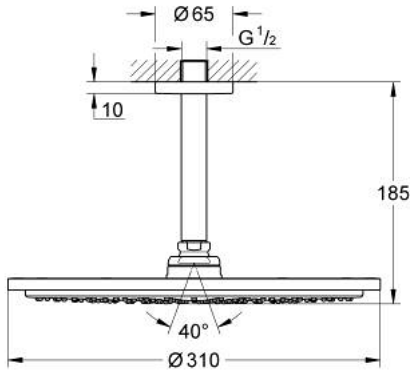

RAINSHOWER COSMOPOLITAN 310 26
067 000

وصف المنتج:

• اللون: كروم

• يتألف مما يلي:

• رأس دش Rainshower Cosmopolitan 310 (27 478)

• الخامة: معدن

• نمط الرذاذ: Rain

• maximum flow rate (at 3 bar): 8 l/min

• ذراع دش Rainshower بارارتفاع السقف 142 مم (28 724)

• تقنية GROHE EcoJoy لمياه أقل وتدفق ممتاز

• تقنية GROHE DreamSpray لنمط رشاش مثالي

• لمسة كروم نهائية من GROHE LongLife

• نظام منع التكلسات GROHE SpeedClean

• مناسب للسخانات القورية

• الحد الأدنى للضغط الموصى به 1.0 بار

RAINSHOWER COSMOPOLITAN 310 26 طقم الدش الرأسي السقفي مقاس 142 ملم، برشاش واحد
067 000

قطع الغيار:

1: غطاء مثقوب من المنتصف (رقم الطلب: 11741000).