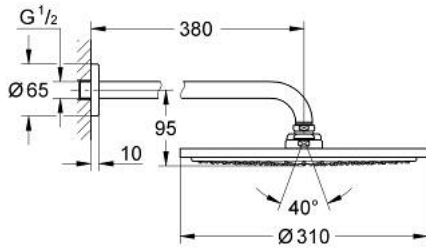

RAINSHOWER COSMOPOLITAN 310 26 066 KF0 طقم الدش الرأسي 380 ملم برذاذ واحد

وصف المنتج:

• اللون: phantom black

• يتألف مما يلي

• رأس دش Rainshower Cosmopolitan 310

• الخامة: معدن

• نمط الرذاذ: Rain

• maximum flow rate (at 3 bar): 8 l/min

• shower arm Rainshower 380 mm

• تقنية GROHE DreamSpray لنمط رشاش مثالي

• نظام منع التلكسات GROHE SpeedClean

• مناسب للسخانات الفورية

• الحد الأدنى للضغط الموصى به 1.0 بار

RAINSHOWER COSMOPOLITAN 310 26 066 KF0 طقم الدش الرأسي 380 ملم برذاذ واحد