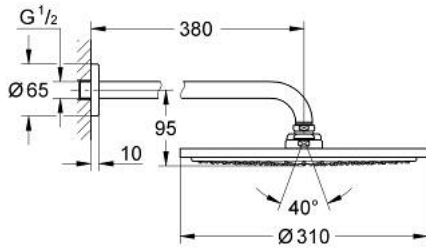

RAINSHOWER COSMOPOLITAN 310 26 066 GN0 طقم الدش الرأسي 380 ملم برذاذ واحد

وصف المنتج:

• اللون: brushed cool sunrise

• يتألف مما يلي

• رأس دش Rainshower Cosmopolitan 310

• الخامة: معدن

• نمط الرذاذ: Rain

• maximum flow rate (at 3 bar): 8 l/min

• shower arm Rainshower 380 mm

• تقنية GROHE EcoJoy لمياه أقل وتدفق ممتاز

• تقنية GROHE DreamSpray لنمط رشاش مثالي

• لمسة نهائية من GROHE LongLife

• نظام منع التكلسات GROHE SpeedClean

• مناسب للسخانات القورية

• الحد الأدنى للضغط الموصى به 1.0 بار

RAINSHOWER COSMOPOLITAN 310 26 066 GN0 طقم الدش الرأسي 380 ملم برذاذ واحد

قطع الغيار:

1: escutcheon (رقم الطلب: 11741GN0)

2: طقم قطع غيار (رقم الطلب: 45933000)