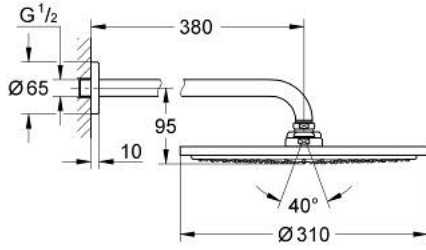

RAINSHOWER COSMOPOLITAN 310 26 066 GLO طقم الدش الرأسي 380 ملم برذاذ واحد

وصف المنتج:

• اللون: cool sunrise

• يتألف مما يلي

• رأس دش Rainshower Cosmopolitan 310

• الخامة: معدن

• نمط الرذاذ: Rain

• maximum flow rate (at 3 bar): 8 l/min

• shower arm Rainshower 380 mm

• تقنية GROHE EcoJoy لمياه أقل وتدفق ممتاز

• تقنية GROHE DreamSpray لنمط رشاش مثالي

• لمسة نهائية من GROHE LongLife

• نظام منع التكلسات GROHE SpeedClean

• مناسب للسخانات القورية

• الحد الأدنى للضغط الموصى به 1.0 بار

RAINSHOWER COSMOPOLITAN 310 26 066 GL0 طقم الدش الرأسي 380 ملم برذاذ واحد

قطع الغيار:

1: escutcheon (رقم الطلب: 11741GL0)

2: طقم قطع غيار (رقم الطلب: 45933000)