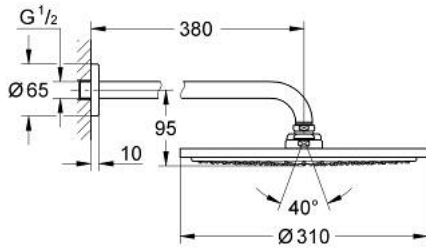

RAINSHOWER COSMOPOLITAN 310 26 066 DL0 طقم الدش الرأسي 380 ملم برذاذ واحد

وصف المنتج:

• اللون: brushed warm sunset

• يتألف مما يلي

• رأس دش Rainshower Cosmopolitan 310

• الخامة: معدن

• نمط الرذاذ: Rain

• maximum flow rate (at 3 bar): 8 l/min

• shower arm Rainshower 380 mm

• تقنية GROHE EcoJoy لمياه أقل وتدفق ممتاز

• تقنية GROHE DreamSpray لنمط رشاش مثالي

• لمسة نهائية من GROHE LongLife

• نظام منع التكلسات GROHE SpeedClean

• مناسب للسخانات القورية

• الحد الأدنى للضغط الموصى به 1.0 بار

RAINSHOWER COSMOPOLITAN 310 26 066 DL0 طقم الدش الرأسي 380 ملم برذاذ واحد

قطع الغيار:

1: escutcheon (رقم الطلب: 11741DL0)

2: طقم قطع غيار (رقم الطلب: 45933000)