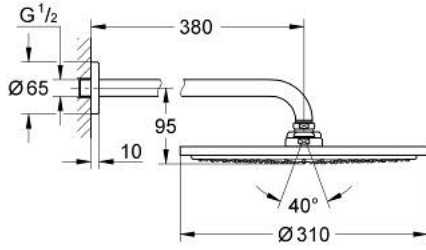

RAINSHOWER COSMOPOLITAN 310 26 066 DC0 طقم الدش الرأسي 380 ملم برذاذ واحد

وصف المنتج:

• اللون: supersteel

• يتألف مما يلي

• رأس دش Rainshower Cosmopolitan 310

• الخامة: معدن

• نمط الرذاذ: Rain

• maximum flow rate (at 3 bar): 8 l/min

• shower arm Rainshower 380 mm

• تقنية GROHE EcoJoy لمياه أقل وتدفق ممتاز

• تقنية GROHE DreamSpray لنمط رشاش مثالي

• لمسة نهائية من GROHE LongLife

• نظام منع التكلسات GROHE SpeedClean

• مناسب للسخانات القورية

• الحد الأدنى للضغط الموصى به 1.0 بار

RAINSHOWER COSMOPOLITAN 310 26 066 DC0 طقم الدش الرأسي 380 ملم برذاذ واحد

قطع الغيار:

1: غطاء مثقوب من المنتصف (11741DC0 رقم الطلب:-).

2: طقم قطع غيار (45933000 رقم الطلب:-).