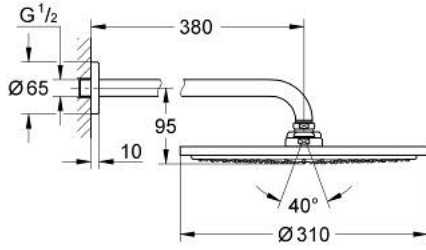

RAINSHOWER COSMOPOLITAN 310 26 066 DA0 طقم الدش الرأسي 380 ملم برذاذ واحد

وصف المنتج:

• اللون: warm sunset

• يتألف مما يلي

• رأس دش Rainshower Cosmopolitan 310

• الخامة: معدن

• نمط الرذاذ: Rain

• maximum flow rate (at 3 bar): 8 l/min

• shower arm Rainshower 380 mm

• تقنية GROHE EcoJoy لمياه أقل وتدفق ممتاز

• تقنية GROHE DreamSpray لنمط رشاش مثالي

• لمسة نهائية من GROHE LongLife

• نظام منع التكلسات GROHE SpeedClean

• مناسب للسخانات القورية

• الحد الأدنى للضغط الموصى به 1.0 بار

RAINSHOWER COSMOPOLITAN 310 26 066 DA0 طقم الدش الرأسي 380 ملم برذاذ واحد

قطع الغيار:

1: escutcheon (رقم الطلب: 11741DA0)

2: طقم قطع غيار (رقم الطلب: 45933000)