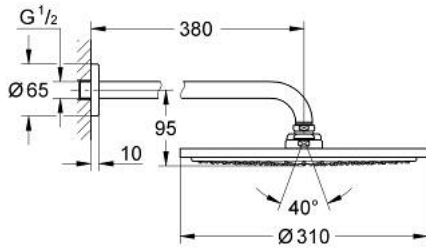

RAINSHOWER COSMOPOLITAN 310 26 066 AL0 طقم الدش الرأسي 380 ملم برذاذ واحد

وصف المنتج:

• اللون: brushed hard graphite

• يتألف مما يلي

• رأس دش Rainshower Cosmopolitan 310

• الخامة: معدن

• نمط الرذاذ: Rain

• maximum flow rate (at 3 bar): 8 l/min

• shower arm Rainshower 380 mm

• تقنية GROHE EcoJoy لمياه أقل وتدفق ممتاز

• تقنية GROHE DreamSpray لنمط رشاش مثالي

• لمسة نهائية من GROHE LongLife

• نظام منع التكلسات GROHE SpeedClean

• مناسب للسخانات القورية

• الحد الأدنى للضغط الموصى به 1.0 بار

RAINSHOWER COSMOPOLITAN 310 26 066 AL0 طقم الدش الرأسي 380 ملم برذاذ واحد

قطع الغيار:

1: غطاء مثقوب من المنتصف (11741AL0 رقم الطلب).

2: طقم قطع غيار (45933000 رقم الطلب).