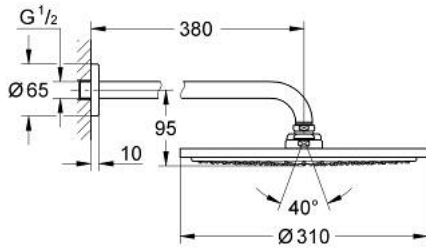

RAINSHOWER COSMOPOLITAN 310 26 066 A00 طقم الدش الرأسي 380 ملم برذاذ واحد

وصف المنتج:

• اللون: hard graphite

• يتألف مما يلي

• رأس دش Rainshower Cosmopolitan 310

• الخامة: معدن

• نمط الرذاذ: Rain

• maximum flow rate (at 3 bar): 8 l/min

• shower arm Rainshower 380 mm

• تقنية GROHE EcoJoy لمياه أقل وتدفق ممتاز

• تقنية GROHE DreamSpray لنمط رشاش مثالي

• لمسة نهائية من GROHE LongLife

• نظام منع التكلسات GROHE SpeedClean

• مناسب للسخانات القورية

• الحد الأدنى للضغط الموصى به 1.0 بار

RAINSHOWER COSMOPOLITAN 310 26 066 A00 طقم الدش الرأسي 380 ملم برذاذ واحد

قطع الغيار:

1: escutcheon (رقم الطلب: 11741A00)

2: طقم قطع غيار (رقم الطلب: 45933000)