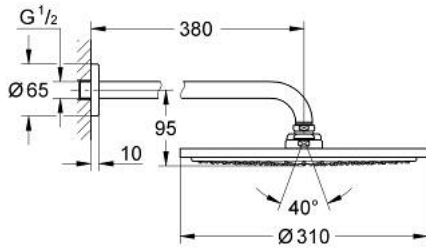

RAINSHOWER COSMOPOLITAN 310 26 066 243 0 طقم الدش الرأسي 380 ملم برذاذ واحد

وصف المنتج:

• اللون: Matte Black

• يتألف مما يلي

• رأس دش Rainshower Cosmopolitan 310

• الخامة: معدن

• نمط الرذاذ: Rain

• maximum flow rate (at 3 bar): 8 l/min

• shower arm Rainshower 380 mm

• تقنية GROHE DreamSpray لنمط رشاش مثالي

• نظام منع التكلسات GROHE SpeedClean

• مناسب للسخانات الفورية

• الحد الأدنى للضغط الموصى به 1.0 بار

RAINSHOWER COSMOPOLITAN 310 26 066 243 0 طقم الدش الرأسي 380 ملم برذاذ واحد