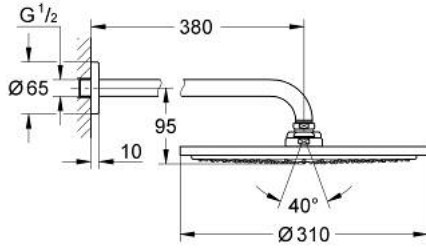

RAINSHOWER COSMOPOLITAN 310 26 066 000 طقم الدش الرأسي 380 ملم برذاذ واحد

وصف المنتج:

• اللون: كروم

• يتألف مما يلي

• رأس دش (27 478) Rainshower Cosmopolitan 310

• الخامة: معدن

• نمط الرذاذ: Rain

• maximum flow rate (at 3 bar): 8 l/min

• ذراع دش 380 مم (28 361) Rainshower

• تقنية GROHE EcoJoy لمياه أقل وتدفق ممتاز

• تقنية GROHE DreamSpray لنمط رشاش مثالي

• لمسة كروم نهائية من GROHE LongLife

• نظام منع التكلسات GROHE SpeedClean

• مناسب للسخانات القورية

• الحد الأدنى للضغط الموصى به 1.0 بار

RAINSHOWER COSMOPOLITAN 310 26 066 000 طقم الدش الرأسي 380 ملم برذاذ واحد

قطع الغيار:

1: غطاء مثقوب من المنتصف (رقم الطلب: 11741000).

2: طقم قطع غيار (رقم الطلب: 45933000).