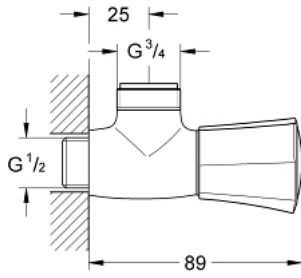

Pure Freude
an Wasser

COSTA L 26 010 001 حنفيه دش، 1/2 بوصة

وصف المنتج:

• اللون: كروم

• مثبت على الجدار

• مقبض معدني

• معزول حرارياً

• العلامة: زرقاء

• جزء علوي GROHE Long-Life

• مخرج دش 3/4 بوصة

• لمسة كروم نهائية من GROHE LongLife

COSTA L 26 010 001 حنفيه دش، 1/2 بوصة

قطع الغيار:

1: مقبض (45994000 رقم الطلب.)

1.1: إدخال تشبيك (0538600M رقم الطلب.)

2: قلب 1/2 بوصة (07146000 رقم الطلب.)

2.1: وردة عزل بقطر 6 x قطر (0128300M رقم الطلب.) 2

2.2: حلقة دائرية بقطر 18.2 x قطر (0392400M رقم الطلب.) 1.7

2.3: عازل (0529100M رقم الطلب.)

3: مسمار لمنتجات * (48013000 رقم الطلب.) Costa/Avina

* إكسسوارات * اختيارية*