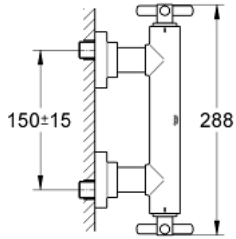

## ATRIO 26 003 000 خلط دش 1/2 بوصة

وصف المنتج:

- اللون: كروم
- مثبت على الجدار
- الأجزاء الرأسية السيراميك 1/2 بوصة، 90 درجة
- لمسة كروم نهائية من GROHE LongLife
- مخرج دش 1/2 بوصة
- صمامات لارجعية مدمجة في منفذ الدش بقياس 1/2 بوصة
- قارنات S مغطاة
- محمي من التدفق العكسي
- من دون طقم دش
- بمقبض Ypsilon
- الحد الأقصى لاختلاف الضغط 51
- الحد الأدنى للضغط الموصى به 1.0 بار

## ATRIO 26 003 000 خلاط دش 1/2 بوصة

قطع الغيار:

1: مقبض Atrio Ypsilon (رقم الطلب: 45603000)

1.1: طقم بديل للتثبيت (رقم الطلب: 45605000)

2: جزء علوي سيراميك 1/2 بوصة (رقم الطلب: 45882000)

2.1: حلقة دائرية بقطر 18.2 x قطر (رقم الطلب: 0392400M)

3: صمام مانع للإرجاع (رقم الطلب: 08565000)

4: مسمار توصيل (رقم الطلب: 45631000)

4.1: حلقة دائرية بقطر 17 x قطر (رقم الطلب: 0305500M)

4.2: عازل (رقم الطلب: 0138600M)