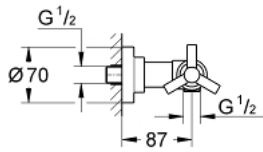

## ATRIO 26 003 000 خلط دش 1/2 بوصة

وصف المنتج:

- اللون: كروم
- مثبت على الجدار
- الأجزاء الرأسية السيراميك 1/2 بوصة، 90 درجة
- لمسة كروم نهائية من GROHE LongLife
- مخرج دش 1/2 بوصة
- صمامات لارجعية مدمجة في منفذ الدش بقياس 1/2 بوصة
- قارنات S مغطاة
- محمي من التدفق العكسي
- من دون طقم دش
- بمقبض Ypsilon
- الحد الأقصى لاختلاف الضغط 51
- الحد الأدنى للضغط الموصى به 1.0 بار

## ATRIO 26 003 000 خلاط دش 1/2 بوصة

قطع الغيار:

1: مقبض Atrio Ypsilon (رقم الطلب: 45603000)

1.1: طقم بديل للتثبيت (رقم الطلب: 45605000)

2: جزء علوي سيراميك 1/2 بوصة (رقم الطلب: 45882000)

2.1: حلقة دائرية بقطر 18.2 x قطر (رقم الطلب: 0392400M)