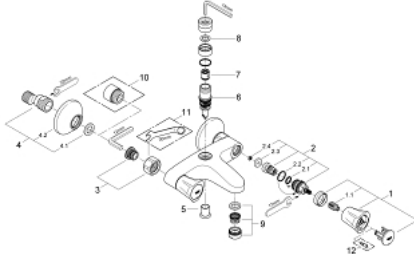

COSTA L 25 452 001 خلاط بانيو 1/2 بوصة

وصف المنتج:

- اللون: كروم
- مثبت على الجدار
- مقابض معدنية
- معزول حرارياً
- قابل للتدوير
- جزء علوي GROHE Long-Life
- مخرج علوي للدش 3/4 بوصة
- محول آلي: حمام/دش
- مرغي المياه
- القارنات S
- لمسة كروم نهائية من GROHE LongLife

COSTA L 25 452 001 خلاط بانينو 1/2 بوصة

قطع الغيار:

- 1: مقبض (رقم الطلب: 45994000)
- 1.1: إدخال تشبيك (رقم الطلب: 0538600M)
- 2: قلب 1/2 بوصة (رقم الطلب: 07146000)
- 2.1: وردة عزل بقطر 6 x قطر (رقم الطلب: 0128300M)
- 2.2: حلقة دائرية بقطر 18.2 x قطر (رقم الطلب: 0392400M)
- 2.3: عازل (رقم الطلب: 0529100M)
- 3: وصلة مسمار 1/2 بوصة (رقم الطلب: 45044000)
- 4: وصلة مستقيمة (رقم الطلب: 12075000)
- 4.1: عازل (رقم الطلب: 0138600M)
- 4.2: غطاء متقوب من المنتصف (رقم الطلب: 0221000M)
- 5: مقبض محول (رقم الطلب: 65648000)
- 6: محول (رقم الطلب: 65655000)
- 7: صمام مانع للإرجاع (رقم الطلب: 08565000)
- 8: عازل ليفي بقطر 18.5 x قطر (رقم الطلب: 0138900M)
- 9: فلتر مياه (رقم الطلب: 13952000)
- 10: تطويلة 3/4 بوصة، 20 ملم* (رقم الطلب: 0713000M)
- 11: توسعة خاصة* (رقم الطلب: 19377000)
- 12: مسمار لمنتجات* (رقم الطلب: 48013000) Costa/Avina