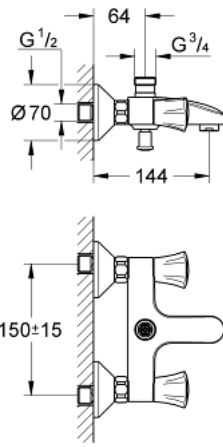

COSTA L 25 452 001 خلاط بانيو 1/2 بوصة

وصف المنتج:

- اللون: كروم
- مثبت على الجدار
- مقابض معدنية
- معزول حرارياً
- قابل للتدوير
- جزء علوي GROHE Long-Life
- مخرج علوي للدش 3/4 بوصة
- محول آلي: حمام/دش
- مرغي المياه
- القارنات S
- لمسة كروم نهائية من GROHE LongLife

COSTA L 25 452 001 خلاط بانينو 1/2 بوصة

قطع الغيار:

- 1: مقبض (رقم الطلب: 45994000)
- 1.1: إدخال تشبيك (رقم الطلب: 0538600M)
- 2: قلب 1/2 بوصة (رقم الطلب: 07146000)
- 2.1: وردة عزل بقطر 6 x قطر (رقم الطلب: 0128300M)
- 2.2: حلقة دائرية بقطر 18.2 x قطر (رقم الطلب: 0392400M)
- 2.3: عازل (رقم الطلب: 0529100M)
- 3: وصلة مسمار 1/2 بوصة (رقم الطلب: 45044000)
- 4: وصلة مستقيمة (رقم الطلب: 12075000)
- 4.1: عازل (رقم الطلب: 0138600M)
- 4.2: غطاء متقوب من المنتصف (رقم الطلب: 0221000M)
- 5: مقبض محول (رقم الطلب: 65648000)
- 6: محول (رقم الطلب: 65655000)
- 7: صمام مانع للإرجاع (رقم الطلب: 08565000)
- 8: عازل ليفي بقطر 18.5 x قطر (رقم الطلب: 0138900M)
- 9: فلتر مياه (رقم الطلب: 13952000)
- 10: تطويلة 3/4 بوصة، 20 ملم* (رقم الطلب: 0713000M)
- 11: توسعة خاصة* (رقم الطلب: 19377000)
- 12: مسمار لمنتجات* (رقم الطلب: 48013000) Costa/Avina