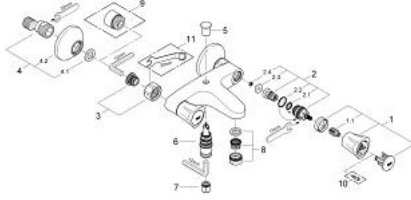

COSTA L 25 450 001 خلاط بانينو 1/2 بوصة

وصف المنتج:

- اللون: كروم
- مثبت على الجدار
- مقابض معدنية
- معزول حرارياً
- قابل للتدوير
- جزء علوي GROHE Long-Life
- محول آلي: حمام/دش
- مرغي المياه
- القارنات S
- لمسة كروم نهائية من GROHE LongLife

## COSTA L 25 450 001 خلاط بانينو 1/2 بوصة

قطع الغيار:

- 1: مقبض (45994000 رقم الطلب:-)
- 1.1: إدخال تشبيك (0538600M رقم الطلب:-)
- 2: قلب 1/2 بوصة (07146000 رقم الطلب:-)
- 2.1: وردة عزل بقطر 6 x قطر (0128300M رقم الطلب:-) 2
- 2.2: حلقة دائرية بقطر 18.2 x قطر (0392400M رقم الطلب:-) 1.7
- 2.3: عازل (0529100M رقم الطلب:-)
- 3: وصلة مسمار 1/2 بوصة (45044000 رقم الطلب:-)
- 4: وصلة مستقيمة (12075000 رقم الطلب:-)
- 4.1: عازل (0138600M رقم الطلب:-)
- 4.2: غطاء متقوب من المنتصف (0221000M رقم الطلب:-)
- 5: مقبض محول (65648000 رقم الطلب:-)
- 6: محول (65655000 رقم الطلب:-)
- 7: صمام مانع للإرجاع (08565000 رقم الطلب:-)
- 8: فلتر مياه (13927000 رقم الطلب:-)
- 8: فلتر مياه (13952000 رقم الطلب:-)
- 9: تطويلة 3/4 بوصة، 20 ملم\* (0713000M رقم الطلب:-)
- 10: مسمار لمنتجات Costa/Avina (48013000 رقم الطلب:-)
- 11: توسعة خاصة\* (19377000 رقم الطلب:-)