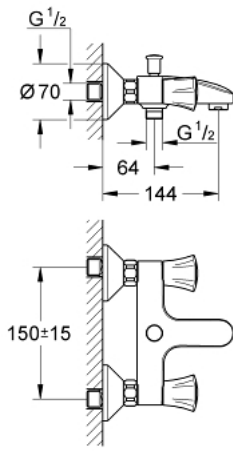

COSTA L 25 450 001 خلاط بانينو 1/2 بوصة

وصف المنتج:

- اللون: كروم
- مثبت على الجدار
- مقابض معدنية
- معزول حرارياً
- قابل للتدوير
- جزء علوي GROHE Long-Life
- محول آلي: حمام/دش
- مرغي المياه
- القارنات S
- لمسة كروم نهائية من GROHE LongLife

## COSTA L 25 450 001 خلاط بانينو 1/2 بوصة

قطع الغيار:

- 1: مقبض (45994000 رقم الطلب:-)
- 1.1: إدخال تشبيك (0538600M رقم الطلب:-)
- 2: قلب 1/2 بوصة (07146000 رقم الطلب:-)
- 2.1: وردة عزل بقطر 6 x قطر (0128300M رقم الطلب:-) 2
- 2.2: حلقة دائرية بقطر 18.2 x قطر (0392400M رقم الطلب:-) 1.7
- 2.3: عازل (0529100M رقم الطلب:-)
- 3: وصلة مسمار 1/2 بوصة (45044000 رقم الطلب:-)
- 4: وصلة مستقيمة (12075000 رقم الطلب:-)
- 4.1: عازل (0138600M رقم الطلب:-)
- 4.2: غطاء متقوب من المنتصف (0221000M رقم الطلب:-)
- 5: مقبض محول (65648000 رقم الطلب:-)
- 6: محول (65655000 رقم الطلب:-)
- 7: صمام مانع للإرجاع (08565000 رقم الطلب:-)
- 8: فلتر مياه (13927000 رقم الطلب:-)
- 8: فلتر مياه (13952000 رقم الطلب:-)
- 9: تطويلة 3/4 بوصة، 20 ملم\* (0713000M رقم الطلب:-)
- 10: مسمار لمنتجات Costa/Avina (48013000 رقم الطلب:-)
- 11: توسعة خاصة\* (19377000 رقم الطلب:-)