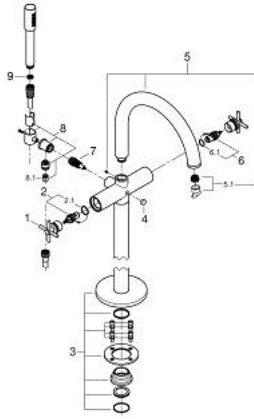

ATRIO 25 272 MS0 خلاط بانيو 1/2 بوصة

وصف المنتج

• اللون: satin steel

• التركيب على الأرض/قارنات عمودية مرتفعة (765 مم)

• 45 984 001

• الأجزاء الرأسية السيراميك 1/2 بوصة، 90 درجة

• لمسة نهائية من GROHE LongLife

• محول آلي: حمام/دش

• صنوبر بمرغى مياه

• بروز 301 مم

• صمام لا رجعي مدمج في منفذ الدش بقياس 1/2 بوصة

• hand shower Rainshower Aqua Stick (26 866)

• بحامل دش

• خرطوم الدش Silverflex 1250 ملم 1/2 بوصة x 1/2 بوصة (28 362)

• محمي من التدفق العكسي

• مع مقابض عرضية

• without roughing-in set 45 984 (please order separately)

Sets of caps with "H" and "C" marking and without marking

ATRIO 25 272 MS0 خلاط بانيو 1/2 بوصة

قطع الغيار:

- 1: زوج مقابض (48406MS0 رقم الطلب).
- 2: جزء علوي سيراميك 1/2 بوصة (45883000 رقم الطلب).
- 2.1: حلقة دائرية بقطر 18.2 x قطر (0392400M رقم الطلب).
- 3: طقم التثبيت (101341MS00 رقم الطلب).
- 4: مقبض محول (64989MS0 رقم الطلب).
- 5: خلاط (101320MS00 رقم الطلب).
- 5.1: فلتر مياه (13926000 رقم الطلب).
- 6: جزء علوي سيراميك 1/2 بوصة (45882000 رقم الطلب).
- 6.1: حلقة دائرية بقطر 18.2 x قطر (0392400M رقم الطلب).
- 7: محول (48407MS0 رقم الطلب).
- 8: حامل دش يدوي (101321MS00 رقم الطلب).
- 8.1: صمام مانع للإرجاع (08565000 رقم الطلب).
- 9: مصفاة غبار (0700200M رقم الطلب).