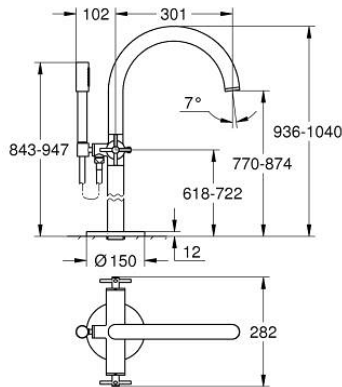

ATRIO 25 272 MS0 خلاط بانيو 1/2 بوصة

وصف المنتج

• اللون: satin steel

• التركيب على الأرض/قارنات عمودية مرتفعة (765 مم)

• 45 984 001

• الأجزاء الرأسية السيراميك 1/2 بوصة، 90 درجة

• لمسة نهائية من GROHE LongLife

• محول آلي: حمام/دش

• صنوبر بمرغى مياه

• بروز 301 مم

• صمام لا رجعي مدمج في منفذ الدش بقياس 1/2 بوصة

• hand shower Rainshower Aqua Stick (26 866)

• بحامل دش

• خرطوم الدش Silverflex 1250 ملم 1/2 بوصة x 1/2 بوصة (28 362)

• محمي من التدفق العكسي

• مع مقابض عرضية

• without roughing-in set 45 984 (please order separately)

Sets of caps with "H" and "C" marking and without marking

ATRIO 25 272 MS0 خلاط بانيو 1/2 بوصة

قطع الغيار:

- 1: زوج مقابض (48406MS0 رقم الطلب).
- 2: جزء علوي سيراميك 1/2 بوصة (45883000 رقم الطلب).
- 2.1: حلقة دائرية بقطر 18.2 x قطر (0392400M رقم الطلب).
- 3: طقم التثبيت (101341MS00 رقم الطلب).
- 4: مقبض محول (64989MS0 رقم الطلب).
- 5: خلاط (101320MS00 رقم الطلب).
- 5.1: فلتر مياه (13926000 رقم الطلب).
- 6: جزء علوي سيراميك 1/2 بوصة (45882000 رقم الطلب).
- 6.1: حلقة دائرية بقطر 18.2 x قطر (0392400M رقم الطلب).
- 7: محول (48407MS0 رقم الطلب).
- 8: حامل دش يدوي (101321MS00 رقم الطلب).
- 8.1: صمام مانع للإرجاع (08565000 رقم الطلب).
- 9: مصفاة غبار (0700200M رقم الطلب).