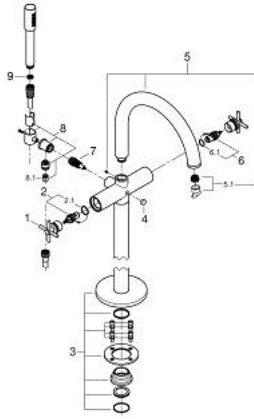

• محول آلي: حمام/دش

• صنوبر بمرغى مياه

• بروز 301 مم

• صمام لا رجعي مدمج في منفذ الدش بقياس 1/2 بوصة

• hand shower Rainshower Aqua Stick (26 866)

• بحامل دش

• خرطوم الدش Silverflex 1250 ملم 1/2 بوصة x 1/2 بوصة (28 362)

• محمي من التدفق العكسي

• مع مقابض عرضية

• without roughing-in set 45 984 (please order separately)

Sets of caps with "H" and "C" marking and

without marking

## ATRIO 25 272 MG0 خلاط بانيو 1/2 بوصة

قطع الغيار:

1: زوج مقابض (48406MG0 رقم الطلب).

2: جزء علوي سيراميك 1/2 بوصة (45883000 رقم الطلب).

2.1: حلقة دائرية بقطر 18.2 x قطر (0392400M رقم الطلب).

3: طقم التثبيت (101341MG00 رقم الطلب).

4: مقبض محول (64989MG0 رقم الطلب).

5: خلاط (101320MG00 رقم الطلب).

5.1: فلتر مياه (13926000 رقم الطلب).

6: جزء علوي سيراميك 1/2 بوصة (45882000 رقم الطلب).

6.1: حلقة دائرية بقطر 18.2 x قطر (0392400M رقم الطلب).