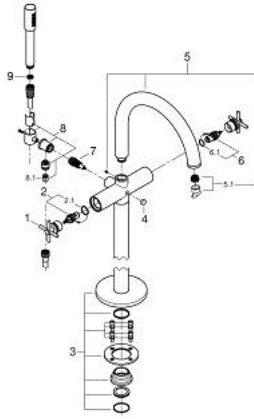

ATRIO 25 272 MG0 خلاط بانيو 1/2 بوصة

وصف المنتج:

- اللون: satin graphite
- التركيب على الأرضيات عمودية مرتفعة (765 مم)
- 45 984 001
- الأجزاء الرأسية السيراميك 1/2 بوصة، 90 درجة
- لمسة نهائية من GROHE LongLife
- محول آلي: حمام/دش
- صنوبر بمرغى مياه
- بروز 301 مم
- صمام لا رجعي مدمج في منفذ الدش بقياس 1/2 بوصة
- hand shower Rainshower Aqua Stick (26 866)
- بحامل دش
- خرطوم الدش Silverflex 1250 ملم 1/2 بوصة x 1/2 بوصة (28 362)
- محمي من التدفق العكسي
- مع مقابض عرضية
- without roughing-in set 45 984 (please order separately)

Sets of caps with "H" and "C" marking and without marking

ATRIO 25 272 MG0 خلاط بانيو 1/2 بوصة

قطع الغيار:

- 1: زوج مقابض (48406MG0 رقم الطلب).
- 2: جزء علوي سيراميك 1/2 بوصة (45883000 رقم الطلب).
- 2.1: حلقة دائرية بقطر 18.2 x قطر (0392400M رقم الطلب).
- 3: طقم التثبيت (101341MG00 رقم الطلب).
- 4: مقبض محول (64989MG0 رقم الطلب).
- 5: خلاط (101320MG00 رقم الطلب).
- 5.1: فلتر مياه (13926000 رقم الطلب).
- 6: جزء علوي سيراميك 1/2 بوصة (45882000 رقم الطلب).
- 6.1: حلقة دائرية بقطر 18.2 x قطر (0392400M رقم الطلب).
- 7: محول (48407MG0 رقم الطلب).
- 8: حامل دش يدوي (101321MG00 رقم الطلب).
- 8.1: صمام مانع للإرجاع (08565000 رقم الطلب).
- 9: مصفاة غبار (0700200M رقم الطلب).