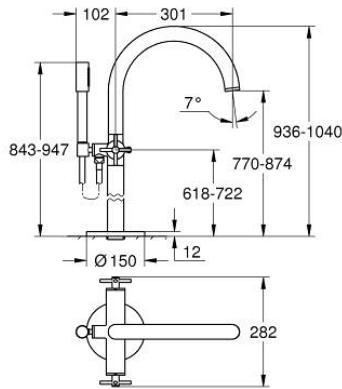

ATRIO 25 272 MG0 خلاط بانيو 1/2 بوصة

وصف المنتج:

- اللون: satin graphite
- التركيب على الأرضيات عمودية مرتفعة (765 مم)
- 45 984 001
- الأجزاء الرأسية السيراميك 1/2 بوصة، 90 درجة
- لمسة نهائية من GROHE LongLife
- محول آلي: حمام/دش
- صنوبر بمرغى مياه
- بروز 301 مم
- صمام لا رجعي مدمج في منفذ الدش بقياس 1/2 بوصة
- hand shower Rainshower Aqua Stick (26 866)
- بحامل دش
- خرطوم الدش Silverflex 1250 ملم 1/2 بوصة x 1/2 بوصة (28 362)
- محمي من التدفق العكسي
- مع مقابض عرضية
- without roughing-in set 45 984 (please order separately)

Sets of caps with "H" and "C" marking and without marking

ATRIO 25 272 MG0 خلاط بانيو 1/2 بوصة

قطع الغيار:

- 1: زوج مقابض (48406MG0 رقم الطلب).
- 2: جزء علوي سيراميك 1/2 بوصة (45883000 رقم الطلب).
- 2.1: حلقة دائرية بقطر 18.2 x قطر (0392400M رقم الطلب).
- 3: طقم التثبيت (101341MG00 رقم الطلب).
- 4: مقبض محول (64989MG0 رقم الطلب).
- 5: خلاط (101320MG00 رقم الطلب).
- 5.1: فلتر مياه (13926000 رقم الطلب).
- 6: جزء علوي سيراميك 1/2 بوصة (45882000 رقم الطلب).
- 6.1: حلقة دائرية بقطر 18.2 x قطر (0392400M رقم الطلب).
- 7: محول (48407MG0 رقم الطلب).
- 8: حامل دش يدوي (101321MG00 رقم الطلب).
- 8.1: صمام مانع للإرجاع (08565000 رقم الطلب).
- 9: مصفاة غبار (0700200M رقم الطلب).