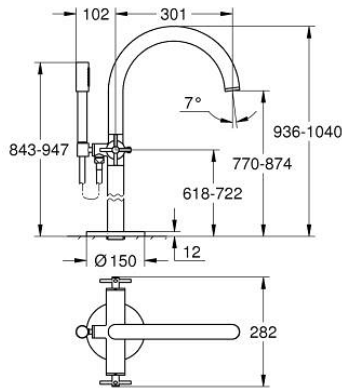

• محول آلي: حمام/دش

• صنوبر بمرغى مياه

• بروز 301 مم

• صمام لا رجعي مدمج في منفذ الدش بقياس 1/2 بوصة

• hand shower Rainshower Aqua Stick (26 866)

• بحامل دش

• خرطوم الدش Silverflex 1250 ملم 1/2 بوصة x 1/2 بوصة (28 362)

• محمي من التدفق العكسي

• مع مقابض عرضية

• without roughing-in set 45 984 (please order separately)

Sets of caps with "H" and "C" marking and

without marking

## ATRIO 25 272 MG0 خلاط بانيو 1/2 بوصة

قطع الغيار:

1: زوج مقابض (48406MG0 رقم الطلب).

2: جزء علوي سيراميك 1/2 بوصة (45883000 رقم الطلب).

2.1: حلقة دائرية بقطر 18.2 x قطر (0392400M رقم الطلب).

3: طقم التثبيت (101341MG00 رقم الطلب).

4: مقبض محول (64989MG0 رقم الطلب).

5: خلاط (101320MG00 رقم الطلب).

5.1: فلتر مياه (13926000 رقم الطلب).

6: جزء علوي سيراميك 1/2 بوصة (45882000 رقم الطلب).

6.1: حلقة دائرية بقطر 18.2 x قطر (0392400M رقم الطلب).