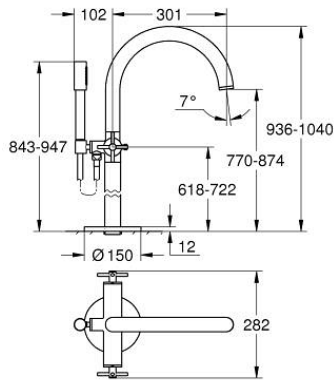

## ATRIO 25 272 KF0 خلاط بانيو 1/2 بوصة

وصف المنتج:

• اللون: phantom black

• التركيب على الأرض/قارنات عمودية مرتفعة (765 مم)

• 45 984 001

• الأجزاء الرأسية السيراميك 1/2 بوصة، 90 درجة

• محول آلي: حمام/دش

• صنوبر بمرغي مياه

• بروز 301 مم

• صمام لا رجعي مدمج في منفذ الدش بقياس 1/2 بوصة

• hand shower Rainshower Aqua Stick (26 866)

• يحامل دش

• خرطوم الدش Silverflex 1250 ملم 1/2 بوصة x 1/2 بوصة (28 362)

• محمي من التدفق العكسي

• مع مقابض عرضية

• without roughing-in set 45 984 (please order separately)

Sets of caps with "H" and "C" marking and

without marking

## ATRIO 25 272 KF0 خلاط بانينو 1/2 بوصة

قطع الغيار:

- 1: زوج مقابض (48406KF0 رقم الطلب).
- 2: جزء علوي سيراميك 1/2 بوصة (45883000 رقم الطلب).
- 2.1: حلقة دائرية بقطر 18.2 x قطر (0392400M رقم الطلب).
- 3: طقم التثبيت (101341KF0 رقم الطلب).
- 4: مقبض محول (64989KF0 رقم الطلب).
- 5: خلاط (101320KF0 رقم الطلب).
- 5.1: فلتر مياه (13926000 رقم الطلب).
- 6: جزء علوي سيراميك 1/2 بوصة (45882000 رقم الطلب).
- 6.1: حلقة دائرية بقطر 18.2 x قطر (0392400M رقم الطلب).
- 7: محول (48407KF0 رقم الطلب).
- 8: حامل دش يدوي (101321KF0 رقم الطلب).
- 8.1: صمام مانع للإرجاع (08565000 رقم الطلب).
- 9: مصفاة غبار (0700200M رقم الطلب).