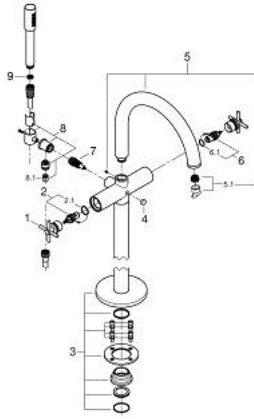

## ATRIO 25 272 KF0 خلاط بانيو 1/2 بوصة

وصف المنتج:

• اللون: phantom black

• التركيب على الأرض/قارنات عمودية مرتفعة (765 مم)

• 45 984 001

• الأجزاء الرأسية السيراميك 1/2 بوصة، 90 درجة

• محول آلي: حمام/دش

• صنوبر بمرغي مياه

• بروز 301 مم

• صمام لا رجعي مدمج في منفذ الدش بقياس 1/2 بوصة

• hand shower Rainshower Aqua Stick (26 866)

• يحامل دش

• خرطوم الدش Silverflex 1250 ملم 1/2 بوصة x 1/2 بوصة (28 362)

• محمي من التدفق العكسي

• مع مقابض عرضية

• without roughing-in set 45 984 (please order separately)

Sets of caps with "H" and "C" marking and

without marking

## ATRIO 25 272 KF0 خلاط بانينو 1/2 بوصة

قطع الغيار:

- 1: زوج مقابض (48406KF0 رقم الطلب).
- 2: جزء علوي سيراميك 1/2 بوصة (45883000 رقم الطلب).
- 2.1: حلقة دائرية بقطر 18.2 x قطر (0392400M رقم الطلب).
- 3: طقم التثبيت (101341KF0 رقم الطلب).
- 4: مقبض محول (64989KF0 رقم الطلب).
- 5: خلاط (101320KF0 رقم الطلب).
- 5.1: فلتر مياه (13926000 رقم الطلب).
- 6: جزء علوي سيراميك 1/2 بوصة (45882000 رقم الطلب).
- 6.1: حلقة دائرية بقطر 18.2 x قطر (0392400M رقم الطلب).
- 7: محول (48407KF0 رقم الطلب).
- 8: حامل دش يدوي (101321KF0 رقم الطلب).
- 8.1: صمام مانع للإرجاع (08565000 رقم الطلب).
- 9: مصفاة غبار (0700200M رقم الطلب).