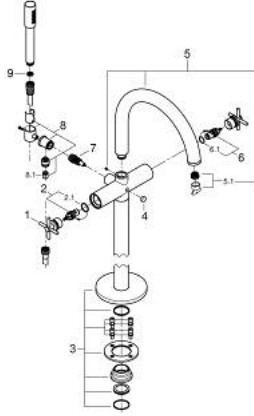

• محول آلي: حمام/دش

• صنوبر بمرغي مياه

• بروز 301 مم

• صمام لا رجعي مدمج في منفذ الدش بقياس 1/2 بوصة

• hand shower Rainshower Aqua Stick (26 866)

• بحامل دش

• خرطوم الدش Silverflex 1250 ملم 1/2 بوصة x 1/2 بوصة (28 362)

• محمي من التدفق العكسي

• مع مقابض عرضية

• without roughing-in set 45 984 (please order separately)

Sets of caps with "H" and "C" marking and

without marking

ATRIO 25 272 GN0 خلاط بانيو 1/2 بوصة

قطع الغيار:

- 1: زوج مقابض (48406GN0 رقم الطلب).
- 2: جزء علوي سيراميك 1/2 بوصة (45883000 رقم الطلب).
- 2.1: حلقة دائرية بقطر 18.2 x قطر (0392400M رقم الطلب).
- 3: طقم التثبيت (101341GN00 رقم الطلب).
- 4: مقبض محول (64989GN0 رقم الطلب).
- 5: خلاط (101320GN00 رقم الطلب).
- 5.1: فلتر مياه (13926000 رقم الطلب).
- 6: جزء علوي سيراميك 1/2 بوصة (45882000 رقم الطلب).
- 6.1: حلقة دائرية بقطر 18.2 x قطر (0392400M رقم الطلب).
- 7: محول (48407GN0 رقم الطلب).
- 8: حامل دش يدوي (101321GN00 رقم الطلب).
- 8.1: صمام مانع للإرجاع (08565000 رقم الطلب).
- 9: مصفاة غبار (0700200M رقم الطلب).