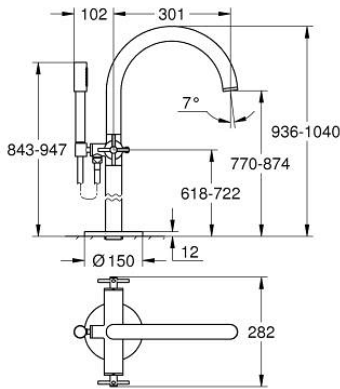

ATRIO 25 272 GN0 خلاط بانيو 1/2 بوصة

وصف المنتج

• اللون: brushed cool sunrise

• التركيب على الأرض/قارنات عمودية مرتفعة (765 مم)

• 45 984 001

• الأجزاء الرأسية السيراميك 1/2 بوصة، 90 درجة

• لمسة نهائية من GROHE LongLife

• محول آلي: حمام/دش

• صنوبر بمرغي مياه

• بروز 301 مم

• صمام لا رجعي مدمج في منفذ الدش بقياس 1/2 بوصة

• hand shower Rainshower Aqua Stick (26 866)

• بحامل دش

• خرطوم الدش Silverflex 1250 ملم 1/2 بوصة x 1/2 بوصة (28 362)

• محمي من التدفق العكسي

• مع مقابض عرضية

• without roughing-in set 45 984 (please order separately)

Sets of caps with "H" and "C" marking and

without marking

ATRIO 25 272 GN0 خلاط بانيو 1/2 بوصة

قطع الغيار:

- 1: زوج مقابض (48406GN0 رقم الطلب).
- 2: جزء علوي سيراميك 1/2 بوصة (45883000 رقم الطلب).
- 2.1: حلقة دائرية بقطر 18.2 x قطر (0392400M رقم الطلب).
- 3: طقم التثبيت (101341GN00 رقم الطلب).
- 4: مقبض محول (64989GN0 رقم الطلب).
- 5: خلاط (101320GN00 رقم الطلب).
- 5.1: فلتر مياه (13926000 رقم الطلب).
- 6: جزء علوي سيراميك 1/2 بوصة (45882000 رقم الطلب).
- 6.1: حلقة دائرية بقطر 18.2 x قطر (0392400M رقم الطلب).
- 7: محول (48407GN0 رقم الطلب).
- 8: حامل دش يدوي (101321GN00 رقم الطلب).
- 8.1: صمام مانع للإرجاع (08565000 رقم الطلب).
- 9: مصفاة غبار (0700200M رقم الطلب).