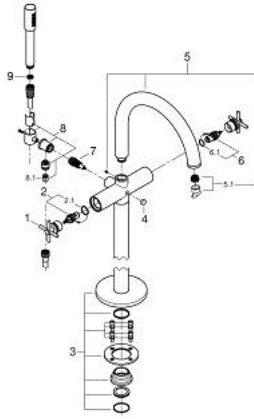

• محول آلي: حمام/دش

• صنوبر بمرغى مياه

• بروز 301 مم

• صمام لا رجعي مدمج في منفذ الدش بقياس 1/2 بوصة

• hand shower Rainshower Aqua Stick (26 866)

• بحامل دش

• خرطوم الدش Silverflex 1250 ملم 1/2 بوصة x 1/2 بوصة (28 362)

• محمي من التدفق العكسي

• مع مقابض عرضية

• without roughing-in set 45 984 (please order separately)

Sets of caps with "H" and "C" marking and without marking

ATRIO 25 272 DL0 خلاط بانينو 1/2 بوصة

قطع الغيار:

- 1: زوج مقابض (48406DL0 رقم الطلب:-)
- 2: جزء علوي سيراميك 1/2 بوصة (45883000 رقم الطلب:-)
- 2.1: حلقة دائرية بقطر 18.2 x قطر (0392400M رقم الطلب:-) 1.7
- 3: طقم التثبيت (101341DL00 رقم الطلب:-)
- 4: مقبض محول (64989DL0 رقم الطلب:-)
- 5: خلاط (101320DL00 رقم الطلب:-)
- 5.1: فلتر مياه (13926000 رقم الطلب:-)
- 6: جزء علوي سيراميك 1/2 بوصة (45882000 رقم الطلب:-)
- 6.1: حلقة دائرية بقطر 18.2 x قطر (0392400M رقم الطلب:-) 1.7
- 7: محول (48407DL0 رقم الطلب:-)
- 8: حامل دش يدوي (101321DL00 رقم الطلب:-)
- 8.1: صمام مانع للإرجاع (08565000 رقم الطلب:-)
- 9: مصفاة غبار (0700200M رقم الطلب:-)