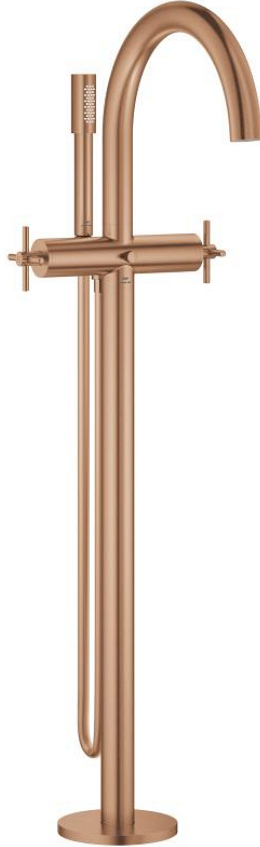

ATRIO 25 272 DL0 خلاط بانيو 1/2 بوصة

وصف المنتج:

• اللون: brushed warm sunset

• التركيب على الأرض/قارنات عمودية مرتفعة (765 مم)

• 45 984 001

• الأجزاء الرأسية السيراميك 1/2 بوصة، 90 درجة

• لمسة نهائية من GROHE LongLife

• محول آلي: حمام/دش

• صنوبر بمرغى مياه

• بروز 301 مم

• صمام لا رجعي مدمج في منفذ الدش بقياس 1/2 بوصة

• hand shower Rainshower Aqua Stick (26 866)

• بحامل دش

• خرطوم الدش Silverflex 1250 ملم 1/2 بوصة x 1/2 بوصة (28 362)

• محمي من التدفق العكسي

• مع مقابض عرضية

• without roughing-in set 45 984 (please order separately)

Sets of caps with "H" and "C" marking and without marking

ATRIO 25 272 DL0 خلاط بانينو 1/2 بوصة

قطع الغيار:

- 1: زوج مقابض (48406DL0 رقم الطلب:-)
- 2: جزء علوي سيراميك 1/2 بوصة (45883000 رقم الطلب:-)
- 2.1: حلقة دائرية بقطر 18.2 x قطر (0392400M رقم الطلب:-) 1.7
- 3: طقم التثبيت (101341DL00 رقم الطلب:-)
- 4: مقبض محول (64989DL0 رقم الطلب:-)
- 5: خلاط (101320DL00 رقم الطلب:-)
- 5.1: فلتر مياه (13926000 رقم الطلب:-)
- 6: جزء علوي سيراميك 1/2 بوصة (45882000 رقم الطلب:-)
- 6.1: حلقة دائرية بقطر 18.2 x قطر (0392400M رقم الطلب:-) 1.7
- 7: محول (48407DL0 رقم الطلب:-)
- 8: حامل دش يدوي (101321DL00 رقم الطلب:-)
- 8.1: صمام مانع للإرجاع (08565000 رقم الطلب:-)
- 9: مصفاة غبار (0700200M رقم الطلب:-)