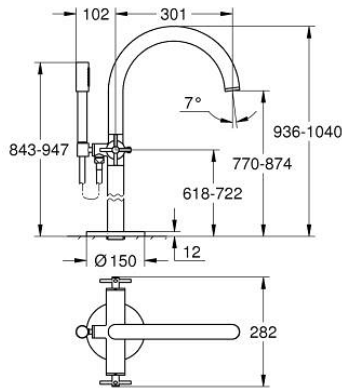

ATRIO 25 272 DL0 خلاط بانيو 1/2 بوصة

وصف المنتج:

• اللون: brushed warm sunset

• التركيب على الأرض/قارنات عمودية مرتفعة (765 مم)

• 45 984 001

• الأجزاء الرأسية السيراميك 1/2 بوصة، 90 درجة

• لمسة نهائية من GROHE LongLife

• محول آلي: حمام/دش

• صنوبر بمرغى مياه

• بروز 301 مم

• صمام لا رجعي مدمج في منفذ الدش بقياس 1/2 بوصة

• hand shower Rainshower Aqua Stick (26 866)

• بحامل دش

• خرطوم الدش Silverflex 1250 ملم 1/2 بوصة x 1/2 بوصة (28 362)

• محمي من التدفق العكسي

• مع مقابض عرضية

• without roughing-in set 45 984 (please order separately)

Sets of caps with "H" and "C" marking and without marking

ATRIO 25 272 DL0 خلاط بانينو 1/2 بوصة

قطع الغيار:

- 1: زوج مقابض (48406DL0 رقم الطلب:-)
- 2: جزء علوي سيراميك 1/2 بوصة (45883000 رقم الطلب:-)
- 2.1: حلقة دائرية بقطر 18.2 x قطر (0392400M رقم الطلب:-) 1.7
- 3: طقم التثبيت (101341DL00 رقم الطلب:-)
- 4: مقبض محول (64989DL0 رقم الطلب:-)
- 5: خلاط (101320DL00 رقم الطلب:-)
- 5.1: فلتر مياه (13926000 رقم الطلب:-)
- 6: جزء علوي سيراميك 1/2 بوصة (45882000 رقم الطلب:-)
- 6.1: حلقة دائرية بقطر 18.2 x قطر (0392400M رقم الطلب:-) 1.7
- 7: محول (48407DL0 رقم الطلب:-)
- 8: حامل دش يدوي (101321DL00 رقم الطلب:-)
- 8.1: صمام مانع للإرجاع (08565000 رقم الطلب:-)
- 9: مصفاة غبار (0700200M رقم الطلب:-)