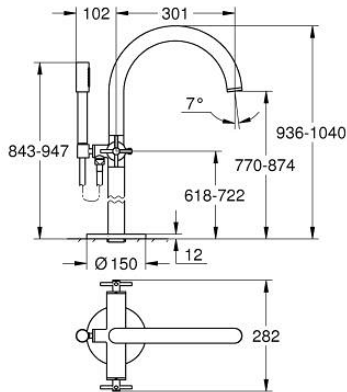

ATRIO 25 272 000 خلاط بانيو 1/2 بوصة

وصف المنتج:

• اللون: كروم

• التركيب على الأرضيات عمودية مرتفعة (765 مم)

• 45 984 001

• الأجزاء الرأسية السيراميك 1/2 بوصة، 90 درجة

• لمسة كروم نهائية من GROHE LongLife

• محول آلي: حمام/دش

• صنوبر بمرغى مياه

• بروز 301 مم

• صمام لا رجعي مدمج في منفذ الدش بقياس 1/2 بوصة

• hand shower Rainshower Aqua Stick (26 866)

• بحامل دش

• خرطوم الدش Silverflex 1250 ملم 1/2 بوصة x 1/2 بوصة (28 362)

• محمي من التدفق العكسي

• مع مقابض عرضية

• without roughing-in set 45 984 (please order separately)

Sets of caps with "H" and "C" marking and

without marking

ATRIO 25 272 000 خلاط بانينو 1/2 بوصة

قطع الغيار:

- 1: زوج مقابض (48406000 رقم الطلب:-)
- 2: جزء علوي سيراميك 1/2 بوصة (45883000 رقم الطلب:-)
- 2.1: حلقة دائرية بقطر 18.2 x قطر (0392400M رقم الطلب:-) 1.7
- 3: طقم التثبيت (1013410000 رقم الطلب:-)
- 4: مقبض محول (64989000 رقم الطلب:-)
- 5: خلاط (1013200000 رقم الطلب:-)
- 5.1: فلتر مياه (13926000 رقم الطلب:-)
- 6: جزء علوي سيراميك 1/2 بوصة (45882000 رقم الطلب:-)
- 6.1: حلقة دائرية بقطر 18.2 x قطر (0392400M رقم الطلب:-) 1.7
- 7: محول (48407000 رقم الطلب:-)
- 8: حامل دش يدوي (1013210000 رقم الطلب:-)
- 8.1: صمام مانع للإرجاع (08565000 رقم الطلب:-)
- 9: مصفاة غبار (0700200M رقم الطلب:-)