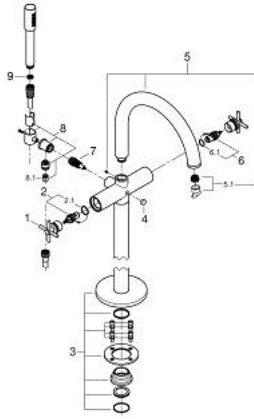

ATRIO 25 272 000 خلاط بانيو 1/2 بوصة

وصف المنتج:

• اللون: كروم

• التركيب على الأرضيات عمودية مرتفعة (765 مم)

• 45 984 001

• الأجزاء الرأسية السيراميك 1/2 بوصة، 90 درجة

• لمسة كروم نهائية من GROHE LongLife

• محول آلي: حمام/دش

• صنوبر بمرغى مياه

• بروز 301 مم

• صمام لا رجعي مدمج في منفذ الدش بقياس 1/2 بوصة

• hand shower Rainshower Aqua Stick (26 866)

• بحامل دش

• خرطوم الدش Silverflex 1250 ملم 1/2 بوصة x 1/2 بوصة (28 362)

• محمي من التدفق العكسي

• مع مقابض عرضية

• without roughing-in set 45 984 (please order separately)

Sets of caps with "H" and "C" marking and

without marking

ATRIO 25 272 000 خلاط بانينو 1/2 بوصة

قطع الغيار:

- 1: زوج مقابض (48406000 رقم الطلب:-)
- 2: جزء علوي سيراميك 1/2 بوصة (45883000 رقم الطلب:-)
- 2.1: حلقة دائرية بقطر 18.2 x قطر (0392400M رقم الطلب:-) 1.7
- 3: طقم التثبيت (1013410000 رقم الطلب:-)
- 4: مقبض محول (64989000 رقم الطلب:-)
- 5: خلاط (1013200000 رقم الطلب:-)
- 5.1: فلتر مياه (13926000 رقم الطلب:-)
- 6: جزء علوي سيراميك 1/2 بوصة (45882000 رقم الطلب:-)
- 6.1: حلقة دائرية بقطر 18.2 x قطر (0392400M رقم الطلب:-) 1.7
- 7: محول (48407000 رقم الطلب:-)
- 8: حامل دش يدوي (1013210000 رقم الطلب:-)
- 8.1: صمام مانع للإرجاع (08565000 رقم الطلب:-)
- 9: مصفاة غبار (0700200M رقم الطلب:-)