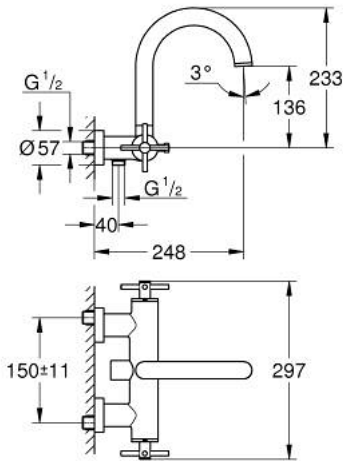

ATRIO 25 268 MS0 خلاط بانيو 1/2 بوصة

وصف المنتج

• اللون: satin steel

• مثبت على الجدار

• الأجزاء الرأسية السيراميك 1/2 بوصة، 90 درجة

• لمسة نهائية من GROHE LongLife

• محول آلي: حمام/دش

• صنوبر ألبوبي

• مع محدد توقف

• مرغي المياه

• صمامات لارجعية مدمجة في منفذ الدش بقياس 1/2 بوصة

• قارنات S مغطاة

• محمي من التدفق العكسي

• من دون طقم دش

• مع مقابض عرضية

Sets of caps with "H" and "C" marking and

without marking

ATRIO 25 268 MS0 خلاط بانيو 1/2 بوصة

قطع الغيار:

1: زوج مقابض (48406MS0 رقم الطلب).

2: جزء علوي سيراميك 1/2 بوصة (45883000 رقم الطلب).

2.1: حلقة دائرية بقطر 18.2 x قطر (0392400M رقم الطلب).

3: صمام مانع للإرجاع (08565000 رقم الطلب).

4: محول (48407MS0 رقم الطلب).

5: مقبض محول (64989MS0 رقم الطلب).

6: فلتر مياه (13926000 رقم الطلب).

7: جزء علوي سيراميك 1/2 بوصة (45882000 رقم الطلب).

7.1: حلقة دائرية بقطر 18.2 x قطر (0392400M رقم الطلب).