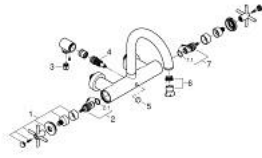

ATRIO 25 268 MS0 خلاط بانيو 1/2 بوصة

وصف المنتج

• اللون: satin steel

• مثبت على الجدار

• الأجزاء الرأسية السيراميك 1/2 بوصة، 90 درجة

• لمسة نهائية من GROHE LongLife

• محول آلي: حمام/دش

• صنوبر ألبوبي

• مع محدد توقف

• مرغي المياه

• صمامات لارجعية مدمجة في منفذ الدش بقياس 1/2 بوصة

• قارنات S مغطاة

• محمي من التدفق العكسي

• من دون طقم دش

• مع مقابض عرضية

Sets of caps with "H" and "C" marking and

without marking

ATRIO 25 268 MS0 خلاط بانيو 1/2 بوصة

قطع الغيار:

1: زوج مقابض (48406MS0 رقم الطلب).

2: جزء علوي سيراميك 1/2 بوصة (45883000 رقم الطلب).

2.1: حلقة دائرية بقطر 18.2 x قطر (0392400M رقم الطلب).

3: صمام مانع للإرجاع (08565000 رقم الطلب).

4: محول (48407MS0 رقم الطلب).

5: مقبض محول (64989MS0 رقم الطلب).

6: فلتر مياه (13926000 رقم الطلب).

7: جزء علوي سيراميك 1/2 بوصة (45882000 رقم الطلب).

7.1: حلقة دائرية بقطر 18.2 x قطر (0392400M رقم الطلب).