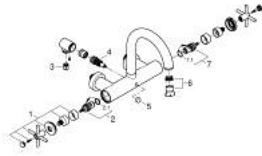

• مع محدد توقف

• مرغي المياه

• صمامات لارجعية مدمجة في منفذ الدش بقياس 1/2 بوصة

• قارنات S مغطاة

• محمي من التدفق العكسي

• من دون طقم دش

• مع مقابض عرضية

Sets of caps with "H" and "C" marking and

without marking

خراط بانيو 1/2 بوصة ATRIO 25 268 GN0

قطع الغيار:

- 1: زوج مقابض (48406GN0 رقم الطلب).
- 2: جزء علوي سيراميك 1/2 بوصة (45883000 رقم الطلب).
- 2.1: حلقة دائرية بقطر 18.2 x قطر (0392400M رقم الطلب).
- 3: صمام مانع للإرجاع (08565000 رقم الطلب).
- 4: محول (48407GN0 رقم الطلب).
- 5: مقبض محول (64989GN0 رقم الطلب).
- 6: فلتر مياه (13926000 رقم الطلب).
- 7: جزء علوي سيراميك 1/2 بوصة (45882000 رقم الطلب).
- 7.1: حلقة دائرية بقطر 18.2 x قطر (0392400M رقم الطلب).