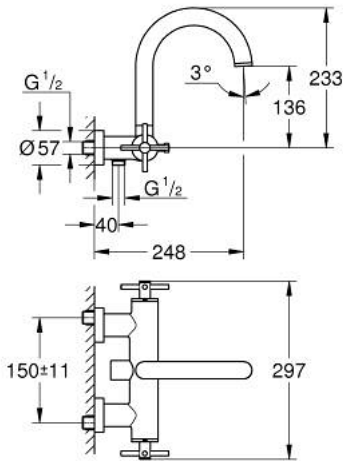

ATRIO 25 268 GN0 خلاط بانيو 1/2 بوصة

وصف المنتج

• اللون: brushed cool sunrise

• مثبت على الجدار

• الأجزاء الرأسية السيراميك 1/2 بوصة، 90 درجة

• لمسة نهائية من GROHE LongLife

• محول آلي: حمام/دش

• صنوبر ألبوبي

• مع محدد توقف

• مرغي المياه

• صمامات لارجعية مدمجة في منفذ الدش بقياس 1/2 بوصة

• قارنات S مغطاة

• محمي من التدفق العكسي

• من دون طقم دش

• مع مقابض عرضية

Sets of caps with "H" and "C" marking and

without marking

خراط بانيو 1/2 بوصة ATRIO 25 268 GN0

قطع الغيار:

- 1: زوج مقابض (48406GN0 رقم الطلب).
- 2: جزء علوي سيراميك 1/2 بوصة (45883000 رقم الطلب).
- 2.1: حلقة دائرية بقطر 18.2 x قطر (0392400M رقم الطلب).
- 3: صمام مانع للإرجاع (08565000 رقم الطلب).
- 4: محول (48407GN0 رقم الطلب).
- 5: مقبض محول (64989GN0 رقم الطلب).
- 6: فلتر مياه (13926000 رقم الطلب).
- 7: جزء علوي سيراميك 1/2 بوصة (45882000 رقم الطلب).
- 7.1: حلقة دائرية بقطر 18.2 x قطر (0392400M رقم الطلب).