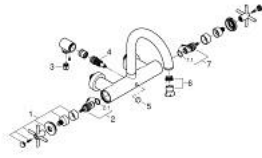

ATRIO 25 268 DL0 خلاط بانيو 1/2 بوصة

وصف المنتج

• اللون: brushed warm sunset

• مثبت على الجدار

• الأجزاء الرأسية السيراميك 1/2 بوصة، 90 درجة

• لمسة نهائية من GROHE LongLife

• محول آلي: حمام/دش

• صنوبر ألبوبي

• مع محدد توقف

• مرغي المياه

• صمامات لارجعية مدمجة في منفذ الدش بقياس 1/2 بوصة

• قارنات S مغطاة

• محمي من التدفق العكسي

• من دون طقم دش

• مع مقابض عرضية

Sets of caps with "H" and "C" marking and

without marking

ATRIO 25 268 DL0 خلاط بانينو 1/2 بوصة

قطع الغيار:

- 1: زوج مقابض (48406DL0 رقم الطلب).
- 2: جزء علوي سيراميك 1/2 بوصة (45883000 رقم الطلب).
- 2.1: حلقة دائرية بقطر 18.2 x قطر (0392400M رقم الطلب).
- 3: صمام مانع للإرجاع (08565000 رقم الطلب).
- 4: محول (48407DL0 رقم الطلب).
- 5: مقبض محول (64989DL0 رقم الطلب).
- 6: فلتر مياه (13926000 رقم الطلب).
- 7: جزء علوي سيراميك 1/2 بوصة (45882000 رقم الطلب).
- 7.1: حلقة دائرية بقطر 18.2 x قطر (0392400M رقم الطلب).