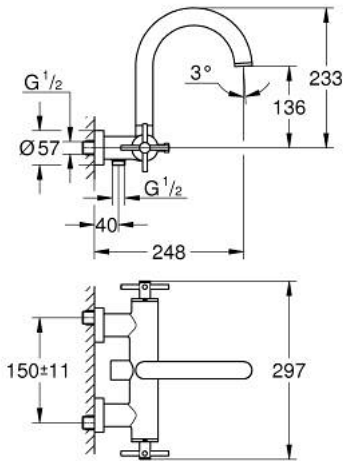

• مع محدد توقف

• مرغي المياه

• صمامات لارجعية مدمجة في منفذ الدش بقياس 1/2 بوصة

• قارنات S مغطاة

• محمي من التدفق العكسي

• من دون طقم دش

• مع مقابض عرضية

Sets of caps with "H" and "C" marking and

without marking

ATRIO 25 268 DL0 خلاط بانينو 1/2 بوصة

قطع الغيار:

- 1: زوج مقابض (48406DL0 رقم الطلب).
- 2: جزء علوي سيراميك 1/2 بوصة (45883000 رقم الطلب).
- 2.1: حلقة دائرية بقطر 18.2 x قطر (0392400M رقم الطلب).
- 3: صمام مانع للإرجاع (08565000 رقم الطلب).
- 4: محول (48407DL0 رقم الطلب).
- 5: مقبض محول (64989DL0 رقم الطلب).
- 6: فلتر مياه (13926000 رقم الطلب).
- 7: جزء علوي سيراميك 1/2 بوصة (45882000 رقم الطلب).
- 7.1: حلقة دائرية بقطر 18.2 x قطر (0392400M رقم الطلب).