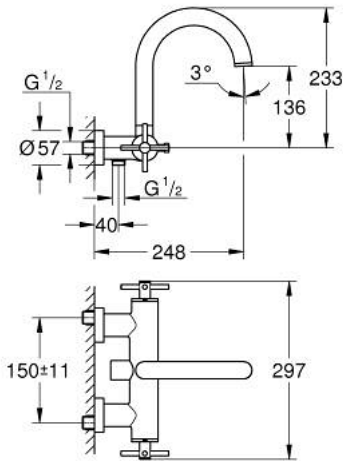

• مع محدد توقف

• مرغي المياه

• صمامات لارجعية مدمجة في منفذ الدش بقياس 1/2 بوصة

• قارنات S مغطاة

• محمي من التدفق العكسي

• من دون طقم دش

• مع مقابض عرضية

Sets of caps with "H" and "C" marking and

## ATRIO 25 268 DL0 خلاط بانيو 1/2 بوصة

قطع الغيار:

- 1: زوج مقابض (48406DL0 رقم الطلب).
- 2: جزء علوي سيراميك 1/2 بوصة (45883000 رقم الطلب).
- 2.1: حلقة دائرية بقطر 18.2 x قطر (0392400M رقم الطلب).
- 3: صمام مانع للإرجاع (08565000 رقم الطلب).
- 4: محول (48407DL0 رقم الطلب).
- 5: مقبض محول (64989DL0 رقم الطلب).
- 6: فلتر مياه (13926000 رقم الطلب).
- 7: جزء علوي سيراميك 1/2 بوصة (45882000 رقم الطلب).
- 7.1: حلقة دائرية بقطر 18.2 x قطر (0392400M رقم الطلب).