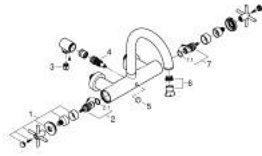

## ATRIO 25 268 DL0 خلاط بانيو 1/2 بوصة

وصف المنتج

• اللون: brushed warm sunset

• مثبت على الجدار

• الأجزاء الرأسية السيراميك 1/2 بوصة، 90 درجة

• لمسة نهائية من GROHE LongLife

• محول آلي: حمام/دش

• صنوبر ألبوبي

• مع محدد توقف

• مرغي المياه

• صمامات لارجعية مدمجة في منفذ الدش بقياس 1/2 بوصة

• قارنات S مغطاة

• محمي من التدفق العكسي

• من دون طقم دش

• مع مقابض عرضية

Sets of caps with "H" and "C" marking and

## ATRIO 25 268 DL0 خلاط بانيو 1/2 بوصة

قطع الغيار:

- 1: زوج مقابض (48406DL0 رقم الطلب).
- 2: جزء علوي سيراميك 1/2 بوصة (45883000 رقم الطلب).
- 2.1: حلقة دائرية بقطر 18.2 x قطر (0392400M رقم الطلب).
- 3: صمام مانع للإرجاع (08565000 رقم الطلب).
- 4: محول (48407DL0 رقم الطلب).
- 5: مقبض محول (64989DL0 رقم الطلب).
- 6: فلتر مياه (13926000 رقم الطلب).
- 7: جزء علوي سيراميك 1/2 بوصة (45882000 رقم الطلب).
- 7.1: حلقة دائرية بقطر 18.2 x قطر (0392400M رقم الطلب).