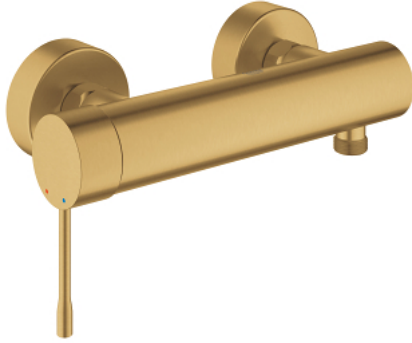

ESSENCE 25 252 GN1 خلاط الدش المزود بمقبض فردي مقاس 1/2 بوصة

وصف المنتج

- اللون: brushed cool sunrise
- مثبت على الجدار
- مقبض معدني
- قلب سيراميك GROHE SilkMove 35 مم
- مع محدد درجة حرارة
- لمسة نهائية من GROHE LongLife
- مخرج دش 1/2 بوصة
- صمام مدمج مانع للإرجاع
- القارنات S
- محمي من التدفق العكسي
- الحد الأدنى للضغط الموصى به 1.0 بار
- professional edition

ESSENCE 25 252 GN1 خلاط الدش المزود بمقبض فردي مقاس 1/2 بوصة

قطع الغيار:

1: مقبض (46916GN0 رقم الطلب).

2: وحدة مسمار (46460000 رقم الطلب).

3: خرطوشة (46374000 رقم الطلب).

4: وصلة مسمار 1/2 بوصة (45044000 رقم الطلب).