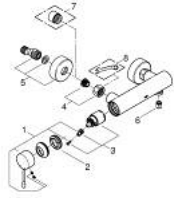

ESSENCE 25 252 GN1 خلاط الدش المزود بمقبض فردي مقاس 1/2 بوصة

وصف المنتج

- اللون: brushed cool sunrise
- مثبت على الجدار
- مقبض معدني
- قلب سيراميك GROHE SilkMove 35 مم
- مع محدد درجة حرارة
- لمسة نهائية من GROHE LongLife
- مخرج دش 1/2 بوصة
- صمام مدمج مانع للإرجاع
- القارنات S
- محمي من التدفق العكسي
- الحد الأدنى للضغط الموصى به 1.0 بار
- professional edition

ESSENCE 25 252 GN1 خلاط الدش المزود بمقبض فردي مقاس 1/2 بوصة

قطع الغيار:

1: مقبض (46916GN0 رقم الطلب).

2: وحدة مسمار (46460000 رقم الطلب).

3: خرطوشة (46374000 رقم الطلب).

4: وصلة مسمار 1/2 بوصة (45044000 رقم الطلب).

5: s-union (12662GN0 رقم الطلب).

6: صمام مانع للإرجاع (47886000 رقم الطلب).

7: تطويلة 3/4 بوصة، 20 ملم* (0713000M رقم الطلب).

8: توسعة خاصة* (19377000 رقم الطلب).

* إكسسوارات اختيارية*