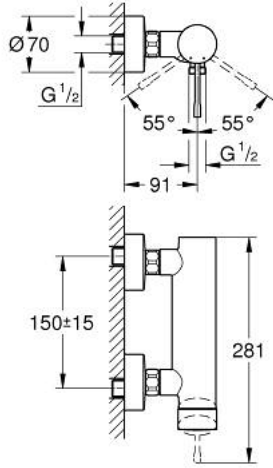

ESSENCE 25 252 GN1 خلاط الدش المزود بمقبض فردي مقاس 1/2 بوصة

وصف المنتج

- اللون: brushed cool sunrise
- مثبت على الجدار
- مقبض معدني
- قلب سيراميك GROHE SilkMove 35 مم
- مع محدد درجة حرارة
- لمسة نهائية من GROHE LongLife
- مخرج دش 1/2 بوصة
- صمام مدمج مانع للإرجاع
- القارنات S
- محمي من التدفق العكسي
- الحد الأدنى للضغط الموصى به 1.0 بار
- professional edition

ESSENCE 25 252 GN1 خلاط الدش المزود بمقبض فردي مقاس 1/2 بوصة

قطع الغيار:

1: مقبض (46916GN0 رقم الطلب).

2: وحدة مسمار (46460000 رقم الطلب).

3: خرطوشة (46374000 رقم الطلب).

4: وصلة مسمار 1/2 بوصة (45044000 رقم الطلب).

5: s-union (12662GN0 رقم الطلب).

6: صمام مانع للإرجاع (47886000 رقم الطلب).

7: تطويلة 3/4 بوصة، 20 ملم* (0713000M رقم الطلب).

8: توسعة خاصة* (19377000 رقم الطلب).

* إكسسوارات اختيارية*