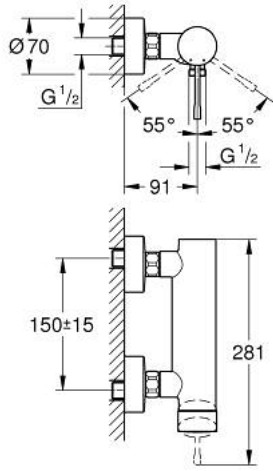

ESSENCE 25 252 GL1 خلاط الدش المزود بمقبض فردي مقاس 1/2 بوصة

وصف المنتج

- اللون: cool sunrise
- مثبت على الجدار
- مقبض معدني
- قلب سيراميك 35 GROHE SilkMove مم
- مع محدد درجة حرارة
- لمسة نهائية من GROHE LongLife
- مخرج دش 1/2 بوصة
- صمام مدمج مانع للإرجاع
- القارنات S
- محمي من التدفق العكسي
- الحد الأدنى للضغط الموصى به 1.0 بار
- professional edition

ESSENCE 25 252 GL1 خلاط الدش المزود بمقبض فردي مقاس 1/2 بوصة

قطع الغيار:

1: مقبض (46916GL0 رقم الطلب:-)

2: وحده مسمار (46460000 رقم الطلب:-)

3: خرطوشة (46374000 رقم الطلب:-)

4: وصلة مسمار 1/2 بوصة (45044000 رقم الطلب:-)

5: وصلة مستقيمة (12662GL0 رقم الطلب:-)

6: صمام مانع للإرجاع (47886000 رقم الطلب:-)

7: تطويلة 3/4 بوصة، 20 ملم* (0713000M رقم الطلب:-)

8: توسعة خاصة* (19377000 رقم الطلب:-)

* إكسسوارات اختيارية*