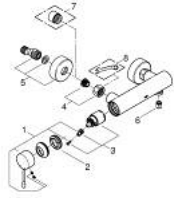

ESSENCE 25 252 GL1 خلاط الدش المزود بمقبض فردي مقاس 1/2 بوصة

وصف المنتج

- اللون: cool sunrise
- مثبت على الجدار
- مقبض معدني
- قلب سيراميك 35 GROHE SilkMove مم
- مع محدد درجة حرارة
- لمسة نهائية من GROHE LongLife
- مخرج دش 1/2 بوصة
- صمام مدمج مانع للإرجاع
- القارنات S
- محمي من التدفق العكسي
- الحد الأدنى للضغط الموصى به 1.0 بار
- professional edition

ESSENCE 25 252 GL1 خلاط الدش المزود بمقبض فردي مقاس 1/2 بوصة

قطع الغيار:

1: مقبض (46916GL0 رقم الطلب:-)

2: وحده مسمار (46460000 رقم الطلب:-)

3: خرطوشة (46374000 رقم الطلب:-)

4: وصلة مسمار 1/2 بوصة (45044000 رقم الطلب:-)

5: وصلة مستقيمة (12662GL0 رقم الطلب:-)

6: صمام مانع للإرجاع (47886000 رقم الطلب:-)

7: تطويلة 3/4 بوصة، 20 ملم* (0713000M رقم الطلب:-)

8: توسعة خاصة* (19377000 رقم الطلب:-)

* إكسسوارات اختيارية*