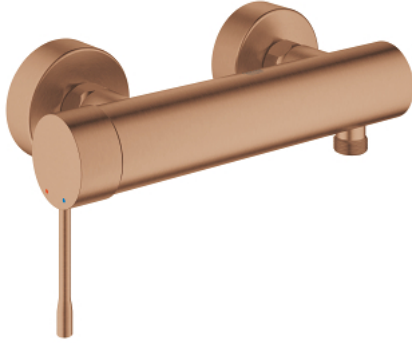

ESSENCE 25 252 DL1 خلاط الدش المزود بمقبض فردي مقاس 1/2 بوصة

وصف المنتج

• اللون: brushed warm sunset

• مثبت على الجدار

• مقبض معدني

• قلب سيراميك GROHE SilkMove 35 مم

• مع محدد درجة حرارة

• لمسة نهائية من GROHE LongLife

• مخرج دش 1/2 بوصة

• صمام مدمج مانع للإرجاع

• القارنات S

• محمي من التدفق العكسي

• الحد الأدنى للضغط الموصى به 1.0 بار

• professional edition

ESSENCE 25 252 DL1 خلاط الدش المزود بمقبض فردي مقاس 1/2 بوصة

قطع الغيار:

1: مقبض (46916DL0 رقم الطلب).

2: وحدة مسمار (46460000 رقم الطلب).

3: خرطوشة (46374000 رقم الطلب).

4: وصلة مسمار 1/2 بوصة (45044000 رقم الطلب).

5: s-union (12662DL0 رقم الطلب).

6: صمام مانع للإرجاع (47886000 رقم الطلب).