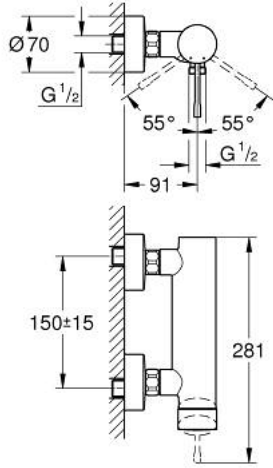

ESSENCE 25 252 DL1 خلاط الدش المزود بمقبض فردي مقاس 1/2 بوصة

وصف المنتج

• اللون: brushed warm sunset

• مثبت على الجدار

• مقبض معدني

• قلب سيراميك GROHE SilkMove 35 مم

• مع محدد درجة حرارة

• لمسة نهائية من GROHE LongLife

• مخرج دش 1/2 بوصة

• صمام مدمج مانع للإرجاع

• القارنات S

• محمي من التدفق العكسي

• الحد الأدنى للضغط الموصى به 1.0 بار

• professional edition

ESSENCE 25 252 DL1 خلاط الدش المزود بمقبض فردي مقاس 1/2 بوصة

قطع الغيار:

1: مقبض (46916DL0 رقم الطلب).

2: وحدة مسمار (46460000 رقم الطلب).

3: خرطوشة (46374000 رقم الطلب).

4: وصلة مسمار 1/2 بوصة (45044000 رقم الطلب).

5: s-union (12662DL0 رقم الطلب).

6: صمام مانع للإرجاع (47886000 رقم الطلب).

7: تطويلة 3/4 بوصة، 20 ملم* (0713000M رقم الطلب).

8: توسعة خاصة* (19377000 رقم الطلب).

* إكسسوارات اختيارية*