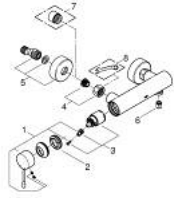

• مخرج دش 1/2 بوصة

• صمام مدمج مانع للإرجاع

• القارنات S

• محمي من التدفق العكسي

• الحد الأدنى للضغط الموصى به 1.0 بار

• professional edition

ESSENCE 25 252 DL1 خلاط الدش المزود بمقبض فردي مقاس 1/2 بوصة

قطع الغيار:

1: مقبض (46916DL0 رقم الطلب).

2: وحدة مسمار (46460000 رقم الطلب).

3: خرطوشة (46374000 رقم الطلب).

4: وصلة مسمار 1/2 بوصة (45044000 رقم الطلب).

5: s-union (12662DL0 رقم الطلب).

6: صمام مانع للإرجاع (47886000 رقم الطلب).

7: تطويلة 3/4 بوصة، 20 ملم* (0713000M رقم الطلب).

8: توسعة خاصة* (19377000 رقم الطلب).

* إكسسوارات اختيارية*