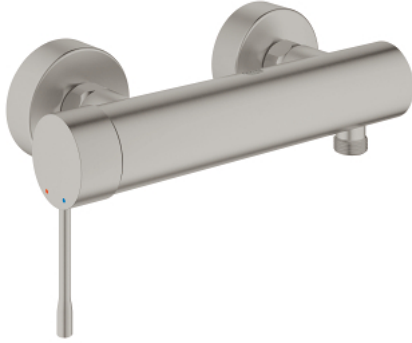

## ESSENCE 25 252 DC1 خلاط الدش المزود بمقبض فردي مقاس 1/2 بوصة

وصف المنتج

- اللون: supersteel
- مثبت على الجدار
- مقبض معدني
- قلب سيراميك 35 GROHE SilkMove مم
- مع محدد درجة حرارة
- لمسة نهائية من GROHE LongLife
- مخرج دش 1/2 بوصة
- صمام مدمج مانع للإرجاع
- القارنات S
- محمي من التدفق العكسي
- الحد الأدنى للضغط الموصى به 1.0 بار
- professional edition

## ESSENCE 25 252 DC1 خلاط الدش المزود بمقبض فردي مقاس 1/2 بوصة

قطع الغيار:

- 1: مقبض (46916DC0 رقم الطلب).
- 2: وحدة مسمار (46460000 رقم الطلب).
- 3: خرطوشة (46374000 رقم الطلب).
- 4: وصلة مسمار 1/2 بوصة (45044000 رقم الطلب).
- 5: وصلة مستقيمة (12662DC0 رقم الطلب).
- 6: صمام مانع للإرجاع (47886000 رقم الطلب).
- 7: تطويلة 3/4 بوصة، 20 ملم\* (0713000M رقم الطلب).
- 8: توسعة خاصة\* (19377000 رقم الطلب).