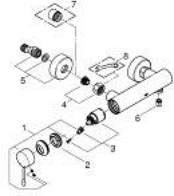

## ESSENCE 25 252 DC1 خلاط الدش المزود بمقبض فردي مقاس 1/2 بوصة

وصف المنتج

- اللون: supersteel
- مثبت على الجدار
- مقبض معدني
- قلب سيراميك 35 GROHE SilkMove مم
- مع محدد درجة حرارة
- لمسة نهائية من GROHE LongLife
- مخرج دش 1/2 بوصة
- صمام مدمج مانع للإرجاع
- القارنات S
- محمي من التدفق العكسي
- الحد الأدنى للضغط الموصى به 1.0 بار
- professional edition

## ESSENCE 25 252 DC1 خلاط الدش المزود بمقبض فردي مقاس 1/2 بوصة

قطع الغيار:

- 1: مقبض (46916DC0 رقم الطلب).
- 2: وحدة مسمار (46460000 رقم الطلب).
- 3: خرطوشة (46374000 رقم الطلب).
- 4: وصلة مسمار 1/2 بوصة (45044000 رقم الطلب).
- 5: وصلة مستقيمة (12662DC0 رقم الطلب).
- 6: صمام مانع للإرجاع (47886000 رقم الطلب).
- 7: تطويلة 3/4 بوصة، 20 ملم\* (0713000M رقم الطلب).
- 8: توسعة خاصة\* (19377000 رقم الطلب).