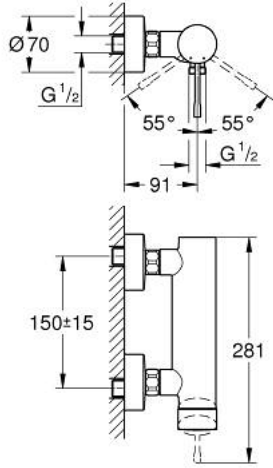

## ESSENCE 25 252 DC1 خلاط الدش المزود بمقبض فردي مقاس 1/2 بوصة

وصف المنتج

- اللون: supersteel
- مثبت على الجدار
- مقبض معدني
- قلب سيراميك 35 GROHE SilkMove مم
- مع محدد درجة حرارة
- لمسة نهائية من GROHE LongLife
- مخرج دش 1/2 بوصة
- صمام مدمج مانع للإرجاع
- القارنات S
- محمي من التدفق العكسي
- الحد الأدنى للضغط الموصى به 1.0 بار
- professional edition

## ESSENCE 25 252 DC1 خلاط الدش المزود بمقبض فردي مقاس 1/2 بوصة

قطع الغيار:

- 1: مقبض (46916DC0 رقم الطلب).
- 2: وحدة مسمار (46460000 رقم الطلب).
- 3: خرطوشة (46374000 رقم الطلب).
- 4: وصلة مسمار 1/2 بوصة (45044000 رقم الطلب).
- 5: وصلة مستقيمة (12662DC0 رقم الطلب).
- 6: صمام مانع للإرجاع (47886000 رقم الطلب).
- 7: تطويلة 3/4 بوصة، 20 ملم\* (0713000M رقم الطلب).
- 8: توسعة خاصة\* (19377000 رقم الطلب).