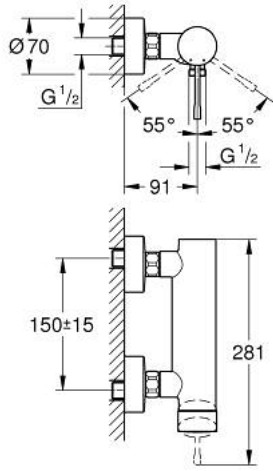

ESSENCE 25 252 DA1 خلاط الدش المزود بمقبض فردي مقاس 1/2 بوصة

وصف المنتج

- اللون: warm sunset
- مثبت على الجدار
- مقبض معدني
- قلب سيراميك 35 GROHE SilkMove مم
- مع محدد درجة حرارة
- لمسة نهائية من GROHE LongLife
- مخرج دش 1/2 بوصة
- صمام مدمج مانع للإرجاع
- القارنات S
- محمي من التدفق العكسي
- الحد الأدنى للضغط الموصى به 1.0 بار
- professional edition