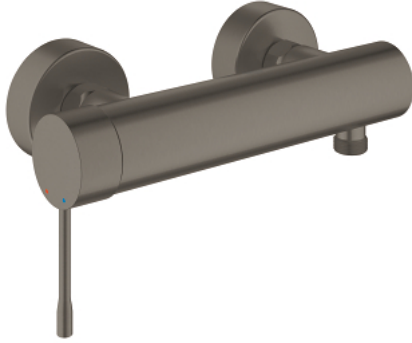

ESSENCE 25 252 AL1 خلاط الدش المزود بمقبض فردي مقاس 1/2 بوصة

وصف المنتج

- اللون: brushed hard graphite
- مثبت على الجدار
- مقبض معدني
- قلب سيراميك GROHE SilkMove 35 مم
- مع محدد درجة حرارة
- لمسة نهائية من GROHE LongLife
- مخرج دش 1/2 بوصة
- صمام مدمج مانع للإرجاع
- القارنات S
- محمي من التدفق العكسي
- الحد الأدنى للضغط الموصى به 1.0 بار
- professional edition

ESSENCE 25 252 AL1 خلاط الدش المزود بمقبض فردي مقاس 1/2 بوصة

قطع الغيار:

- 1: مقبض (46916AL0 رقم الطلب).
- 2: وحده مسمار (46460000 رقم الطلب).
- 3: خرطوشة (46374000 رقم الطلب).
- 4: وصلة مسمار 1/2 بوصة (45044000 رقم الطلب).
- 5: وصلة مستقيمة (12662AL0 رقم الطلب).
- 6: صمام مانع للإرجاع (47886000 رقم الطلب).
- 7: تطويلة 3/4 بوصة، 20 ملم* (0713000M رقم الطلب).
- 8: توسعة خاصة* (19377000 رقم الطلب).