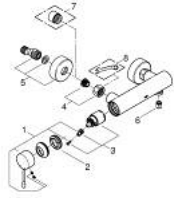

ESSENCE 25 252 AL1 خلاط الدش المزود بمقبض فردي مقاس 1/2 بوصة

وصف المنتج

- اللون: brushed hard graphite
- مثبت على الجدار
- مقبض معدني
- قلب سيراميك GROHE SilkMove 35 مم
- مع محدد درجة حرارة
- لمسة نهائية من GROHE LongLife
- مخرج دش 1/2 بوصة
- صمام مدمج مانع للإرجاع
- القارنات S
- محمي من التدفق العكسي
- الحد الأدنى للضغط الموصى به 1.0 بار
- professional edition

ESSENCE 25 252 AL1 خلاط الدش المزود بمقبض فردي مقاس 1/2 بوصة

قطع الغيار:

- 1: مقبض (46916AL0 رقم الطلب).
- 2: وحده مسمار (46460000 رقم الطلب).
- 3: خرطوشة (46374000 رقم الطلب).
- 4: وصلة مسمار 1/2 بوصة (45044000 رقم الطلب).
- 5: وصلة مستقيمة (12662AL0 رقم الطلب).
- 6: صمام مانع للإرجاع (47886000 رقم الطلب).
- 7: تطويلة 3/4 بوصة، 20 ملم* (0713000M رقم الطلب).
- 8: توسعة خاصة* (19377000 رقم الطلب).