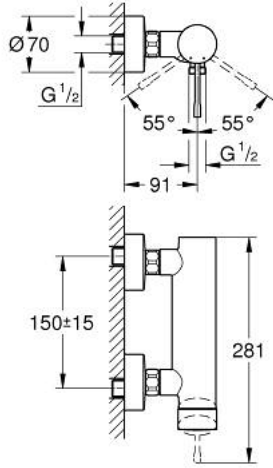

ESSENCE 25 252 AL1 خلاط الدش المزود بمقبض فردي مقاس 1/2 بوصة

وصف المنتج

- اللون: brushed hard graphite
- مثبت على الجدار
- مقبض معدني
- قلب سيراميك GROHE SilkMove 35 مم
- مع محدد درجة حرارة
- لمسة نهائية من GROHE LongLife
- مخرج دش 1/2 بوصة
- صمام مدمج مانع للإرجاع
- القارنات S
- محمي من التدفق العكسي
- الحد الأدنى للضغط الموصى به 1.0 بار
- professional edition

ESSENCE 25 252 AL1 خلاط الدش المزود بمقبض فردي مقاس 1/2 بوصة

قطع الغيار:

- 1: مقبض (46916AL0 رقم الطلب).
- 2: وحده مسمار (46460000 رقم الطلب).
- 3: خرطوشة (46374000 رقم الطلب).
- 4: وصلة مسمار 1/2 بوصة (45044000 رقم الطلب).
- 5: وصلة مستقيمة (12662AL0 رقم الطلب).
- 6: صمام مانع للإرجاع (47886000 رقم الطلب).
- 7: تطويلة 3/4 بوصة، 20 ملم* (0713000M رقم الطلب).
- 8: توسعة خاصة* (19377000 رقم الطلب).