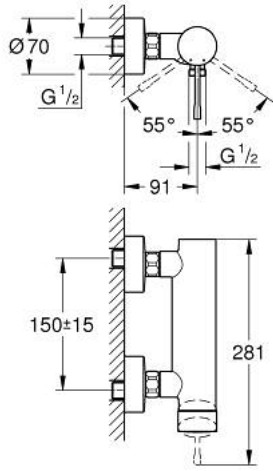

## ESSENCE 25 252 A01 خلاط الدش المزود بمقبض فردي مقاس 1/2 بوصة

وصف المنتج

- اللون: hard graphite
- مثبت على الجدار
- مقبض معدني
- قلب سيراميك 35 GROHE SilkMove مم
- مع محدد درجة حرارة
- لمسة نهائية من GROHE LongLife
- مخرج دش 1/2 بوصة
- صمام مدمج مانع للإرجاع
- القارنات S
- محمي من التدفق العكسي
- الحد الأدنى للضغط الموصى به 1.0 بار
- professional edition

## ESSENCE 25 252 A01 خلاط الدش المزود بمقبض فردي مقاس 1/2 بوصة

قطع الغيار:

1: مقبض (46916A00 رقم الطلب:-)

2: وحده مسمار (46460000 رقم الطلب:-)

3: خرطوشة (46374000 رقم الطلب:-)

4: وصلة مسمار 1/2 بوصة (45044000 رقم الطلب:-)

5: s-union (12662A00 رقم الطلب:-)

6: صمام مانع للإرجاع (47886000 رقم الطلب:-)

7: تطويلة 3/4 بوصة، 20 ملم\* (0713000M رقم الطلب:-)

8: توسعة خاصة\* (19377000 رقم الطلب:-)

\* إكسسوارات\* اختيارية\*