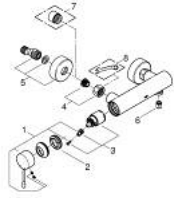

## ESSENCE 25 252 A01 خلاط الدش المزود بمقبض فردي مقاس 1/2 بوصة

وصف المنتج

- اللون: hard graphite
- مثبت على الجدار
- مقبض معدني
- قلب سيراميك 35 GROHE SilkMove مم
- مع محدد درجة حرارة
- لمسة نهائية من GROHE LongLife
- مخرج دش 1/2 بوصة
- صمام مدمج مانع للإرجاع
- القارنات S
- محمي من التدفق العكسي
- الحد الأدنى للضغط الموصى به 1.0 بار
- professional edition

## ESSENCE 25 252 A01 خلاط الدش المزود بمقبض فردي مقاس 1/2 بوصة

قطع الغيار:

1: مقبض (46916A00 رقم الطلب:-)

2: وحده مسمار (46460000 رقم الطلب:-)

3: خرطوشة (46374000 رقم الطلب:-)

4: وصلة مسمار 1/2 بوصة (45044000 رقم الطلب:-)

5: s-union (12662A00 رقم الطلب:-)

6: صمام مانع للإرجاع (47886000 رقم الطلب:-)

7: تطويلة 3/4 بوصة، 20 ملم\* (0713000M رقم الطلب:-)

8: توسعة خاصة\* (19377000 رقم الطلب:-)

\* إكسسوارات\* اختيارية\*