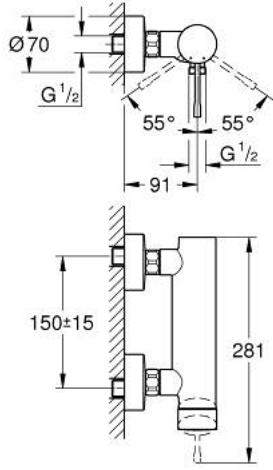

ESSENCE 25 252 001 خلاط الدش المزود بمقبض فردي مقاس 1/2 بوصة

وصف المنتج

- اللون: كروم
- مثبت على الجدار
- مقبض معدني
- قلب سيراميك GROHE SilkMove 35 مم
- مع محدد درجة حرارة
- لمسة كروم نهائية من GROHE LongLife
- مخرج دش 1/2 بوصة
- صمام مدمج مانع للإرجاع
- القارنات S
- محمي من التدفق العكسي
- الحد الأدنى للضغط الموصى به 1.0 بار
- professional edition

ESSENCE 25 252 001 خلاط الدش المزود بمقبض فردي مقاس 1/2 بوصة

قطع الغيار:

- 1: مقبض (رقم الطلب: 46916000)
- 2: وحدة مسمار (رقم الطلب: 46460000)
- 3: خرطوشة (رقم الطلب: 46374000)
- 4: وصلة مسمار 1/2 بوصة (رقم الطلب: 45044000)
- 5: وصلة مستقيمة (رقم الطلب: 12662000)
- 6: صمام مانع للإرجاع (رقم الطلب: 47886000)
- 7: تطويلة 3/4 بوصة، 20 ملم* (رقم الطلب: 0713000M)
- 8: توسعة خاصة* (رقم الطلب: 19377000)