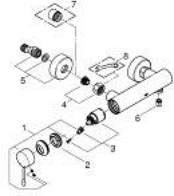

ESSENCE 25 252 001 خلاط الدش المزود بمقبض فردي مقاس 1/2 بوصة

وصف المنتج

- اللون: كروم
- مثبت على الجدار
- مقبض معدني
- قلب سيراميك GROHE SilkMove 35 مم
- مع محدد درجة حرارة
- لمسة كروم نهائية من GROHE LongLife
- مخرج دش 1/2 بوصة
- صمام مدمج مانع للإرجاع
- القارنات S
- محمي من التدفق العكسي
- الحد الأدنى للضغط الموصى به 1.0 بار
- professional edition

ESSENCE 25 252 001 خلاط الدش المزود بمقبض فردي مقاس 1/2 بوصة

قطع الغيار:

- 1: مقبض (رقم الطلب: 46916000)
- 2: وحدة مسمار (رقم الطلب: 46460000)
- 3: خرطوشة (رقم الطلب: 46374000)
- 4: وصلة مسمار 1/2 بوصة (رقم الطلب: 45044000)
- 5: وصلة مستقيمة (رقم الطلب: 12662000)
- 6: صمام مانع للإرجاع (رقم الطلب: 47886000)
- 7: تطويلة 3/4 بوصة، 20 ملم* (رقم الطلب: 0713000M)
- 8: توسعة خاصة* (رقم الطلب: 19377000)