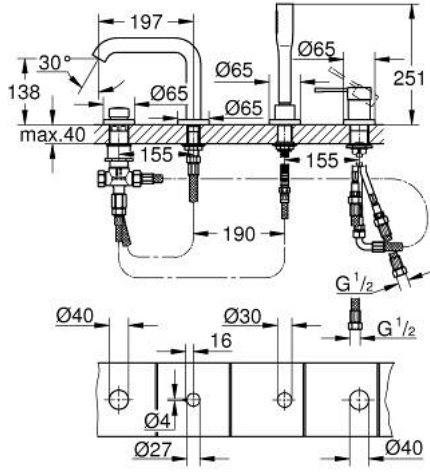

ESSENCE 25 251 KF1 مجموعه بانيو بمقبض فردي بأربع فتحات

وصف المنتج

- اللون: phantom black
- قلب سيراميك GROHE SilkMove 35 مم
- مع محدد درجة حرارة
- تثبيت الصنوبر المجمع سابقًا
- single lever mixer operating element
- مقبض معدني
- صباب مغطس الاستحمام مع مرغي المياه
- محول: حمام/دش
- دش يدوي
- metal shower hose 2000 mm (always chrome for any colour of the set)
- خرطوم توصيل مرنة
- وصلة لخرطوم الدش
- محمي من التدفق العكسي
- للاستخدام مع 29 037 000
- الحد الأدنى للضغط الموصى به 1.0 بار
- professional edition

ESSENCE 25 251 KF1 مجموعه بانيو بمقبض فردي بأربع فتحات

قطع الغيار:

- 1: مقبض (46916KF0 رقم الطلب:-)
- 2: خرطوشة (46374000 رقم الطلب:-)
- 3: خرطوم توصيل (07227000 رقم الطلب:-)
- 4: مصفاة غيار (0700200M رقم الطلب:-)
- 5: صامولة مخروط (08864KF0 رقم الطلب:-)
- 6: زنبرك تعويض (00869000 رقم الطلب:-)
- 7: diverter knob (46721KF0 رقم الطلب:-)
- 8: محول (45443000 رقم الطلب:-)
- 8.1: وردة عزل بقطر 6 x قطر (0128300M رقم الطلب:-) 2
- 8.2: وردة عزل (0120500M رقم الطلب:-)
- 9: طقم بديل لتثبيت الساق (45444000 رقم الطلب:-)
- 10: صمام مانع للإرجاع (08565000 رقم الطلب:-)
- 11: خرطوم توصيل (07300000 رقم الطلب:-)
- 12: خرطوم توصيل (48018000 رقم الطلب:-)
- 13: فلتر مياه (13926000 رقم الطلب:-)
- 14: خرطوم الدش المعدني (28146000 رقم الطلب:-)
- 15: موسع مقبس* (19332000 رقم الطلب:-)