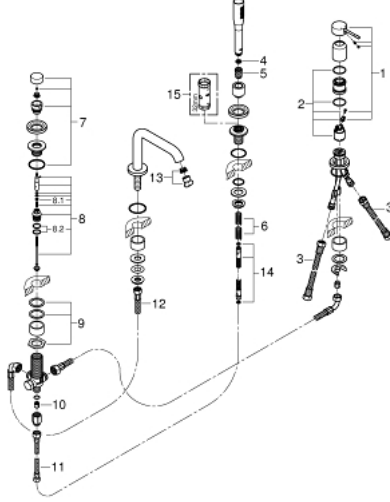

ESSENCE 25 251 KF1 مجموعه بانيو بمقبض فردي بأربع فتحات

وصف المنتج

- اللون: phantom black
- قلب سيراميك GROHE SilkMove 35 مم
- مع محدد درجة حرارة
- تثبيت الصنوبر المجمع سابقًا
- single lever mixer operating element
- مقبض معدني
- صباب مغطس الاستحمام مع مرغي المياه
- محول: حمام/دش
- دش يدوي
- metal shower hose 2000 mm (always chrome for any colour of the set)
- خرطوم توصيل مرنة
- وصلة لخرطوم الدش
- محمي من التدفق العكسي
- للاستخدام مع 29 037 000
- الحد الأدنى للضغط الموصى به 1.0 بار
- professional edition

ESSENCE 25 251 KF1 مجموعه بانيو بمقبض فردي بأربع فتحات

قطع الغيار:

- 1: مقبض (46916KF0 رقم الطلب:-)
- 2: خرطوشة (46374000 رقم الطلب:-)
- 3: خرطوم توصيل (07227000 رقم الطلب:-)
- 4: مصفاة غيار (0700200M رقم الطلب:-)
- 5: صامولة مخروط (08864KF0 رقم الطلب:-)
- 6: زنبرك تعويض (00869000 رقم الطلب:-)
- 7: diverter knob (46721KF0 رقم الطلب:-)
- 8: محول (45443000 رقم الطلب:-)
- 8.1: وردة عزل بقطر 6 x قطر (0128300M رقم الطلب:-) 2
- 8.2: وردة عزل (0120500M رقم الطلب:-)
- 9: طقم بديل لتثبيت الساق (45444000 رقم الطلب:-)
- 10: صمام مانع للإرجاع (08565000 رقم الطلب:-)
- 11: خرطوم توصيل (07300000 رقم الطلب:-)
- 12: خرطوم توصيل (48018000 رقم الطلب:-)
- 13: فلتر مياه (13926000 رقم الطلب:-)
- 14: خرطوم الدش المعدني (28146000 رقم الطلب:-)
- 15: موسع مقبس* (19332000 رقم الطلب:-)