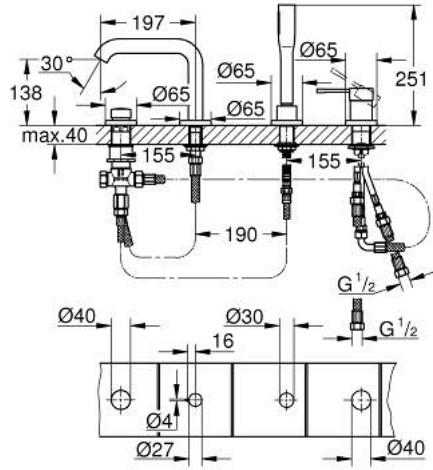

ESSENCE 25 251 GN1 مجموعه بانيو بمقبض فردي بأربع فتحات

وصف المنتج

- اللون: brushed cool sunrise
- قلب سيراميك GROHE SilkMove 35 مم
- مع محدد درجة حرارة
- لمسة نهائية من GROHE LongLife
- تثبيت الصنبور المجمع سابقًا
- single lever mixer operating element
- مقبض معدني
- صباب مغطس الاستحمام مع مرغي المياه
- محول: حمام/دش
- metal stick hand shower
- metal shower hose 2000 mm (always chrome for any colour of the set)
- خرطوم توصيل مرنة
- وصلة لخرطوم الدش
- محمي من التدفق العكسي
- للاستخدام مع 29 037 000
- الحد الأدنى للضغط الموصى به 1.0 بار
- professional edition

ESSENCE 25 251 GN1 مجموعه بانو بمقبض فردي بأربع فتحات

قطع الغيار:

- 1: مقبض (46916GN0 رقم الطلب:-)
- 2: خرطوشة (46374000 رقم الطلب:-)
- 3: خرطوم توصيل (07227000 رقم الطلب:-)
- 4: مصفاة غيار (0700200M رقم الطلب:-)
- 5: صامولة مخروط (08864GN0 رقم الطلب:-)
- 6: زنبرك تعويض (00869000 رقم الطلب:-)
- 7: diverter knob (46721GN0 رقم الطلب:-)
- 8: محول (45443000 رقم الطلب:-)
- 8.1: وردة عزل بقطر 6 x قطر (0128300M رقم الطلب:-) 2
- 8.2: وردة عزل (0120500M رقم الطلب:-)
- 9: طقم بديل لتثبيت الساق (45444000 رقم الطلب:-)
- 10: صمام مانع للإرجاع (08565000 رقم الطلب:-)
- 11: خرطوم توصيل (07300000 رقم الطلب:-)
- 12: خرطوم توصيل (48018000 رقم الطلب:-)
- 13: فلتر مياه (13926000 رقم الطلب:-)
- 14: خرطوم الدش المعدني (28146000 رقم الطلب:-)
- 15: موسع مقبس* (19332000 رقم الطلب:-)