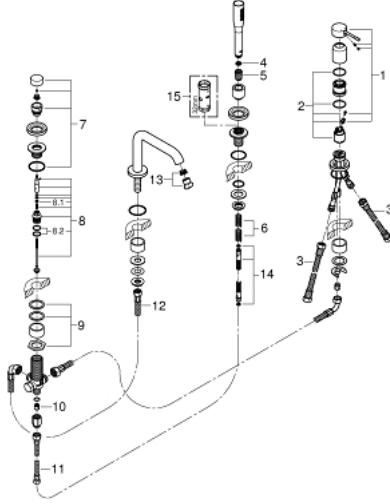

ESSENCE 25 251 GN1 مجموعه بانيو بمقبض فردي بأربع فتحات

وصف المنتج

- اللون: brushed cool sunrise
- قلب سيراميك GROHE SilkMove 35 مم
- مع محدد درجة حرارة
- لمسة نهائية من GROHE LongLife
- تثبيت الصنبور المجمع سابقًا
- single lever mixer operating element
- مقبض معدني
- صباب مغطس الاستحمام مع مرغي المياه
- محول: حمام/دش
- metal stick hand shower
- metal shower hose 2000 mm (always chrome for any colour of the set)
- خرطوم توصيل مرنة
- وصلة لخرطوم الدش
- محمي من التدفق العكسي
- للاستخدام مع 29 037 000
- الحد الأدنى للضغط الموصى به 1.0 بار
- professional edition

ESSENCE 25 251 GN1 مجموعه بانو بمقبض فردي بأربع فتحات

قطع الغيار:

- 1: مقبض (46916GN0 رقم الطلب:-)
- 2: خرطوشة (46374000 رقم الطلب:-)
- 3: خرطوم توصيل (07227000 رقم الطلب:-)
- 4: مصفاة غيار (0700200M رقم الطلب:-)
- 5: صامولة مخروط (08864GN0 رقم الطلب:-)
- 6: زنبرك تعويض (00869000 رقم الطلب:-)
- 7: diverter knob (46721GN0 رقم الطلب:-)
- 8: محول (45443000 رقم الطلب:-)
- 8.1: وردة عزل بقطر 6 x قطر (0128300M رقم الطلب:-) 2
- 8.2: وردة عزل (0120500M رقم الطلب:-)
- 9: طقم بديل لتثبيت الساق (45444000 رقم الطلب:-)
- 10: صمام مانع للإرجاع (08565000 رقم الطلب:-)
- 11: خرطوم توصيل (07300000 رقم الطلب:-)
- 12: خرطوم توصيل (48018000 رقم الطلب:-)
- 13: فلتر مياه (13926000 رقم الطلب:-)
- 14: خرطوم الدش المعدني (28146000 رقم الطلب:-)
- 15: موسع مقبس* (19332000 رقم الطلب:-)